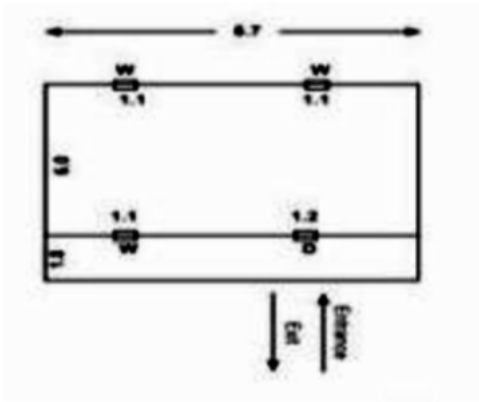

Google Map View

Polling Station Building Front View

Polling Station Front View

Cad View

Key MAP View

சட்டமன்றத் தொகுதியின் எண் மற்றும் பெயர் : 81-கெங்கவல்லி பிரிவு எண் மற்றும் பெயர் 1-பெரியேரி (வ.கி) மற்றும் (ஊ), வார்டு 1, வடக்கு வீதி