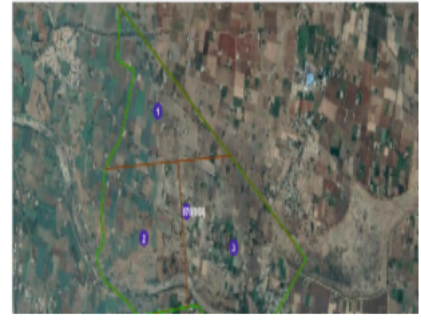

3. வாக்குச் சாவடியின் விவரங்கள்

<p>வாக்குச் சாவடியின் எண் மற்றும் பெயர் :</p> <p>73 - ஊராட்சி ஒன்றிய நடுநிலைப்பள்ளி,பெரியேரி-636101, தெற்கு பார்த்த கிழக்கு வில்லை கட்டிடம்</p> <p>வாக்குச் சாவடியின் முகவரி :</p> <p>ஊராட்சி ஒன்றிய நடுநிலைப்பள்ளி,பெரியேரி, 636101</p>	<p>வாக்குச் சாவடியின் வகைப்பாடு (ஆண்/பெண்/பொது)</p>	<p>பொது</p>
	<p>துணை வாக்குச் சாவடிகளின் எண்ணிக்கை :</p>	<p>0</p>

Google Map View

Polling Station Building Front View

Polling Station Front View

Cad View

Key MAP View

சட்டமன்றத் தொகுதியின் எண் மற்றும் பெயர் : 81-கெங்கவல்லி பிரிவு எண் மற்றும் பெயர் 1-பெரியேரி (வ.கி) மற்றும் (ஊ), வார்டு 1, வடக்கு வீதி