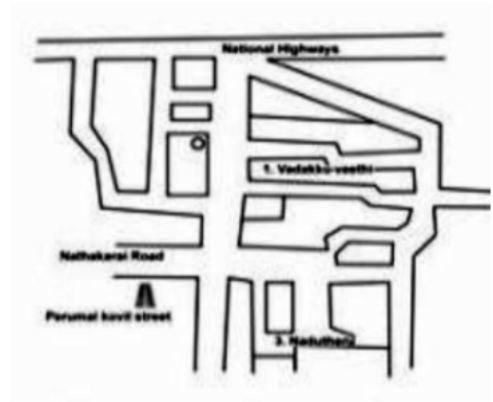

Google Map View

Polling Station Building Front View

Polling Station Front View

Cad View

Key MAP View

சட்டமன்றத் தொகுதியின் எண் மற்றும் பெயர் : 81-கெங்கவல்லி பிரிவு எண் மற்றும் பெயர் 1-பெரியேரி (வ.கி) மற்றும் (ஊ), வார்டு 1, வடக்கு வீதி