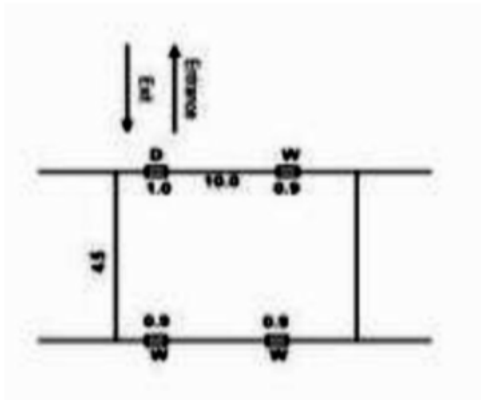

Google Map View

Polling Station Building Front View

Polling Station Front View

Cad View

Key MAP View

சட்டமன்றத் தொகுதியின் எண் மற்றும் பெயர் : 81-கெங்கவல்லி பிரிவு எண் மற்றும் பெயர் 1-பெரியேரி (வ.கி) மற்றும் (ஊ), வார்டு 2, கிழக்குதெரு