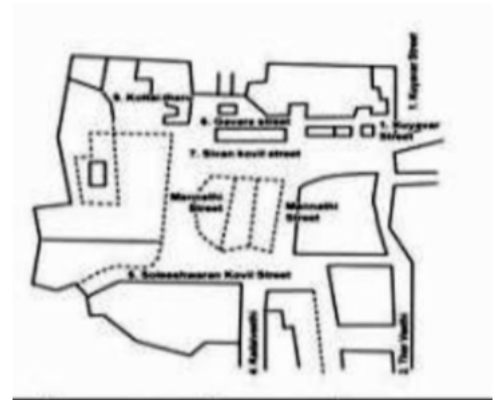

Key MAP View