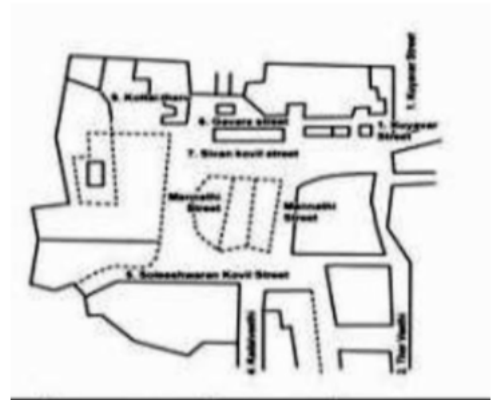

Key MAP View