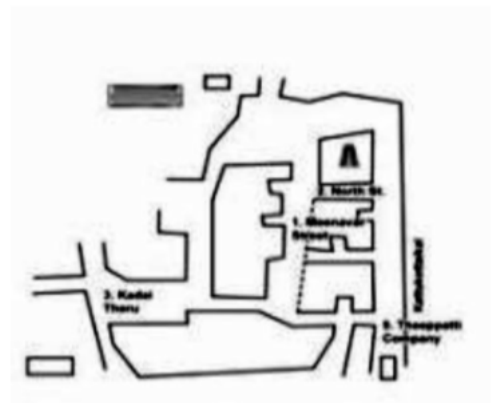

Key MAP View