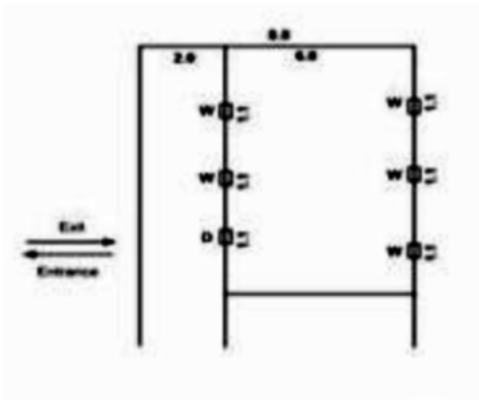

Google Map View

Polling Station Building Front View

Polling Station Front View

Cad View

Key MAP View

1 பெயர் : நீலகண்டன் தந்தை பெயர்: வீரமுத்து வீட்டு எண் : 1-2 வயது : 30 பாலினம் : ஆண் Photo is available	AZY0572230	2 பெயர் : தங்கவேல் தந்தை பெயர்: ரங்கசாமிஉடையார் வீட்டு எண் : 1-5 வயது : 67 பாலினம் : ஆண் Photo is available	AZY1273432	3 பெயர் : ஜெயபால் தந்தை பெயர்: பச்சமுத்துஉடையார் வீட்டு எண் : 1-6 வயது : 57 பாலினம் : ஆண் Photo is available	AZY1273440
4 பெயர் : சண்முகபிரியா ஜெ தந்தை பெயர்: ஜெயபால் வீட்டு எண் : 1/10 வயது : 20 பாலினம் : பெண் Photo is available	AZY2027886	5 பெயர் : செல்லம்மாள் தந்தை பெயர்: பச்சமுத்து வீட்டு எண் : 1-12 வயது : 56 பாலினம் : பெண் Photo is available	AZY0034637	6 பெயர் : ஜெயசித்ரா தந்தை பெயர்: காத்தவராயன் வீட்டு எண் : 1/13 ஏ வயது : 36 பாலினம் : பெண் Photo is available	AZY1885656
7 பெயர் : ரவீனா பிரகாஷ் கணவர் பெயர்: பிரகாஷ் வீட்டு எண் : 1/15 வயது : 30 பாலினம் : பெண் Photo is available	AZY1743723	8 பெயர் : ஜனனி கணவர் பெயர்: ரமேஷ் வீட்டு எண் : 1/15 வயது : 28 பாலினம் : பெண் Photo is available	AZY1845510	9 பெயர் : சூத்தாயி கணவர் பெயர்: சக்திவேல் வீட்டு எண் : 1-17 வயது : 46 பாலினம் : பெண் Photo is available	DVR1717412
10 பெயர் : அஜித் தந்தை பெயர்: சக்திவேல் வீட்டு எண் : 1-17 வயது : 29 பாலினம் : ஆண் Photo is available	AZY0680892	11 பெயர் : பெரியம்மாள் கணவர் பெயர்: மருதமுத்து வீட்டு எண் : 1-17A வயது : 66 பாலினம் : பெண் Photo is available	AZY1273465	12 பெயர் : கண்ணன் தந்தை பெயர்: முத்துசாமி வீட்டு எண் : 1-18 வயது : 61 பாலினம் : ஆண் Photo is available	DVR1175991
13 பெயர் : செல்வராணி கணவர் பெயர்: மாணிக்கம் வீட்டு எண் : 1-19 வயது : 47 பாலினம் : பெண் Photo is available	DVR1718303	14 பெயர் : பழனியம்மாள் கணவர் பெயர்: முத்துகண்ணன் வீட்டு எண் : 1-20 வயது : 40 பாலினம் : பெண் Photo is available	AZY0034645	15 பெயர் : இராமர் தந்தை பெயர்: காசிலிங்கம் வீட்டு எண் : 1-21 வயது : 44 பாலினம் : ஆண் Photo is available	DVR1717511
16 பெயர் : பரிமளா கணவர் பெயர்: ராமர் வீட்டு எண் : 1-21 வயது : 40 பாலினம் : பெண் Photo is available	DVR2554004	S 17 பெயர் : நித்யா தந்தை பெயர்: பழனிவேல் வீட்டு எண் : 1/21 வயது : 26 பாலினம் : பெண் Photo is available	AZY0972570	18 பெயர் : தினேஷ் குமார் தந்தை பெயர்: பழனிவேல் வீட்டு எண் : 1/21 (1) வயது : 24 பாலினம் : ஆண் Photo is available	AZY1829597
19 பெயர் : சிவசக்தி கணவர் பெயர்: செந்தில்குமார் வீட்டு எண் : 1-22 வயது : 42 பாலினம் : பெண் Photo is available	AZY0034678	20 பெயர் : இராமாயி கணவர் பெயர்: இராயமுத்து வீட்டு எண் : 1-24 வயது : 71 பாலினம் : பெண் Photo is available	AZY1273499	21 பெயர் : காயத்ரி கணவர் பெயர்: தெயவீகம் வீட்டு எண் : 1-25 வயது : 45 பாலினம் : பெண் Photo is available	DVR1718238
22 பெயர் : செந்தில்குமார் தந்தை பெயர்: செல்லமுத்து வீட்டு எண் : 1-25 வயது : 43 பாலினம் : ஆண் Photo is available	DVR2527075	23 பெயர் : காசாம்பூ கணவர் பெயர்: அய்யாக்கண்ணு உடையார் வீட்டு எண் : 1-26 வயது : 60 பாலினம் : பெண் Photo is available	AZY1273523	24 பெயர் : ராணி கணவர் பெயர்: துரைசாமி வீட்டு எண் : 1-27D வயது : 50 பாலினம் : பெண் Photo is available	AZY0034660
25 பெயர் : பத்மா கணவர் பெயர்: முருகேசன் வீட்டு எண் : 1-29 வயது : 47 பாலினம் : பெண் Photo is available	DVR1717420	26 பெயர் : பாஸ்கர் தந்தை பெயர்: முருகேசன் வீட்டு எண் : 1/29 வயது : 24 பாலினம் : ஆண் Photo is available	AZY1831254	27 பெயர் : அய்யாக்கண்ணு தந்தை பெயர்: செல்லமுத்துஉடையார் வீட்டு எண் : 1-30 வயது : 61 பாலினம் : ஆண் Photo is available	AZY1273549
28 பெயர் : பூசமுத்து தந்தை பெயர்: பெரியசாமி வீட்டு எண் : 1/30ஏ வயது : 32 பாலினம் : ஆண் Photo is available	AZY0572271	29 பெயர் : நந்தினி கணவர் பெயர்: பூசமுத்து வீட்டு எண் : 1/30ஏ வயது : 27 பாலினம் : பெண் Photo is available	AZY1885607	30 பெயர் : பச்சமுத்து தந்தை பெயர்: முத்துசாமிஉடையார் வீட்டு எண் : 1-31 வயது : 61 பாலினம் : ஆண் Photo is available	AZY1273556