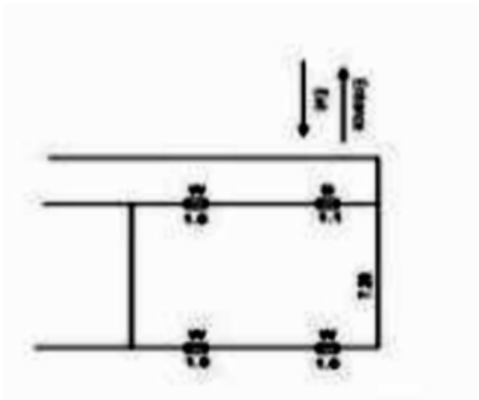

Google Map View

Polling Station Building Front View

Polling Station Front View

Cad View

Key MAP View

சட்டமன்றத் தொகுதியின் எண் மற்றும் பெயர் : 81-கெங்கவல்லி பிரிவு எண் மற்றும் பெயர் 1-வடகுமரை (வ.கி) மற்றும் (ஊ), வார்டு 1, மேலவீதி, அந்தாணிசந்து,