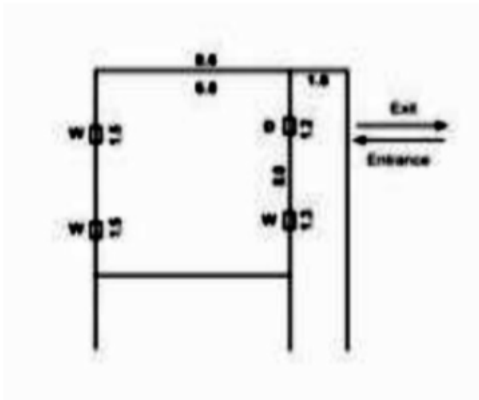

வாக்காளர் பதிவு அலுவலரின்  
கையொப்பம்

Nazri Naksha

Google Map View

Polling Station Building Front View

Polling Station Front View

Cad View

Key MAP View

|  |            |   |            |  |            |
|--|------------|---|------------|--|------------|
| 1<br>பெயர் : அருண்<br>தந்தை பெயர்: குணசேகரன் மு<br>வீட்டு எண் : 1/3<br>வயது : 21 பாலினம் : ஆண்<br>Photo is available         | AZY1940915 | 2<br>பெயர் : தண்டபாணி<br>தந்தை பெயர்: பெரியசாமி பிள்ளை<br>வீட்டு எண் : 1-5a<br>வயது : 63 பாலினம் : ஆண்<br>Photo is available  | DVR1188994 | 3<br>பெயர் : புவனேஸ்வரி<br>கணவர் பெயர்: ஜெகதீஸன்<br>வீட்டு எண் : 1-13<br>வயது : 38 பாலினம் : பெண்<br>Photo is available        | AZY0400085 |
| 4<br>பெயர் : ஸ்ரீ அருணாச்சலம்<br>தந்தை பெயர்: சேகர்<br>வீட்டு எண் : 1/13<br>வயது : 20 பாலினம் : ஆண்<br>Photo is available    | AZY2056711 | 5<br>பெயர் : மாணிக்கம்<br>தந்தை பெயர்: பாலசுப்ரமணியன்<br>வீட்டு எண் : 1/15<br>வயது : 22 பாலினம் : ஆண்<br>Photo is available   | AZY1911213 | 6<br>பெயர் : வள்ளியம்மாள்<br>கணவர் பெயர்: இராமகிருஷ்ணன்<br>வீட்டு எண் : 1-54<br>வயது : 63 பாலினம் : பெண்<br>Photo is available | AZY0127324 |
| 7<br>பெயர் : சுரேஷ்<br>தந்தை பெயர்: கஞ்சமலை<br>வீட்டு எண் : 1/97<br>வயது : 44 பாலினம் : ஆண்<br>Photo is available            | AZY2130789 | 8<br>பெயர் : சக்திவேல்<br>தந்தை பெயர்: குழந்தைவேல்<br>வீட்டு எண் : 1/101<br>வயது : 37 பாலினம் : ஆண்<br>Photo is available     | AZY2004646 | 9<br>பெயர் : புவிதா<br>கணவர் பெயர்: சக்திவேல்<br>வீட்டு எண் : 1/101<br>வயது : 36 பாலினம் : பெண்<br>Photo is available          | AZY2004653 |
| 10<br>பெயர் : தினேஷ் குமார்<br>தந்தை பெயர்: ராஜா<br>வீட்டு எண் : 2/14<br>வயது : 23 பாலினம் : ஆண்<br>Photo is available       | AZY1832138 | 11<br>பெயர் : பத்மாவதி<br>கணவர் பெயர்: நல்லதம்பி<br>வீட்டு எண் : 2-103B<br>வயது : 39 பாலினம் : பெண்<br>Photo is available     | AZY0573808 | 12<br>பெயர் : மெய்யதுரை<br>தந்தை பெயர்: நல்லதம்பி<br>வீட்டு எண் : 2/103பி<br>வயது : 20 பாலினம் : ஆண்<br>Photo is available     | AZY2121325 |
| 13<br>பெயர் : மனோஜ்குமார்<br>தந்தை பெயர்: சிவக்குமார்<br>வீட்டு எண் : 2-135<br>வயது : 32 பாலினம் : ஆண்<br>Photo is available | AZY0644971 | 14<br>பெயர் : கார்த்திகா<br>கணவர் பெயர்: கோவிந்தராசு<br>வீட்டு எண் : 2-149<br>வயது : 43 பாலினம் : பெண்<br>Photo is available  | DVR1722750 | 15<br>பெயர் : மணிவேல்<br>தந்தை பெயர்: ஆசைத்தம்பி<br>வீட்டு எண் : 2-150<br>வயது : 45 பாலினம் : ஆண்<br>Photo is available        | AZY0037168 |
| 16<br>பெயர் : செல்வகுமாரி<br>கணவர் பெயர்: மணிவேல்<br>வீட்டு எண் : 2-150<br>வயது : 35 பாலினம் : பெண்<br>Photo is available    | AZY0573790 | 17<br>பெயர் : பச்சியம்மாள்<br>கணவர் பெயர்: கருப்பிக்கன்<br>வீட்டு எண் : 3-1<br>வயது : 78 பாலினம் : பெண்<br>Photo is available | AZY1160225 | 18<br>பெயர் : துரை<br>தந்தை பெயர்: கருப்பிக்கன்<br>வீட்டு எண் : 3-1<br>வயது : 55 பாலினம் : ஆண்<br>Photo is available           | DVR1189257 |
| 19<br>பெயர் : கண்ணன்<br>தந்தை பெயர்: கருபிக்கியன்<br>வீட்டு எண் : 3-1<br>வயது : 44 பாலினம் : ஆண்<br>Photo is available       | DVR1188721 | 20<br>பெயர் : ஜெயலட்சுமி<br>கணவர் பெயர்: முருகன்<br>வீட்டு எண் : 3-2<br>வயது : 56 பாலினம் : பெண்<br>Photo is available        | DVR1190800 | 21<br>பெயர் : சூத்தன்<br>தந்தை பெயர்: துரைசாமி<br>வீட்டு எண் : 3-3<br>வயது : 90 பாலினம் : ஆண்<br>Photo is available            | DVR1189737 |
| 22<br>பெயர் : பூங்காவனம்<br>கணவர் பெயர்: சூத்தன்<br>வீட்டு எண் : 3-3<br>வயது : 79 பாலினம் : பெண்<br>Photo is available       | AZY1160233 | 23<br>பெயர் : முருகன்<br>தந்தை பெயர்: சூத்தன்<br>வீட்டு எண் : 3-3<br>வயது : 59 பாலினம் : ஆண்<br>Photo is available            | DVR1188747 | 24<br>பெயர் : ஜெயபிரகாஷ்<br>தந்தை பெயர்: முருகன்<br>வீட்டு எண் : 3-3<br>வயது : 32 பாலினம் : ஆண்<br>Photo is available          | AZY0400093 |
| 25<br>பெயர் : பாலசுப்ரமணியம்<br>தந்தை பெயர்: துரைசாமி<br>வீட்டு எண் : 3-7<br>வயது : 62 பாலினம் : ஆண்<br>Photo is available   | AZY1160258 | 26<br>பெயர் : சஜாதா<br>கணவர் பெயர்: பாலசுப்ரமணியன்<br>வீட்டு எண் : 3-7<br>வயது : 54 பாலினம் : பெண்<br>Photo is available      | DVR1189455 | 27<br>பெயர் : ஸ்ரீ தரணி<br>தந்தை பெயர்: பாலசுப்ரமணியன்<br>வீட்டு எண் : 3/7<br>வயது : 27 பாலினம் : பெண்<br>Photo is available   | AZY0967661 |
| 28<br>பெயர் : அனிதா<br>இதரர் பெயர்: வெங்கடேஷ்<br>வீட்டு எண் : 3/7<br>வயது : 24 பாலினம் : ஆண்<br>Photo is available           | AZY1919125 | 29<br>பெயர் : நவீன்<br>தந்தை பெயர்: பாலசுப்ரமணியம்<br>வீட்டு எண் : 3/7<br>வயது : 23 பாலினம் : ஆண்<br>Photo is available       | AZY1812312 | 30<br>பெயர் : லட்சுமணன்<br>தந்தை பெயர்: வடமலை<br>வீட்டு எண் : 3-10<br>வயது : 73 பாலினம் : ஆண்<br>Photo is available            | DVR1507441 |