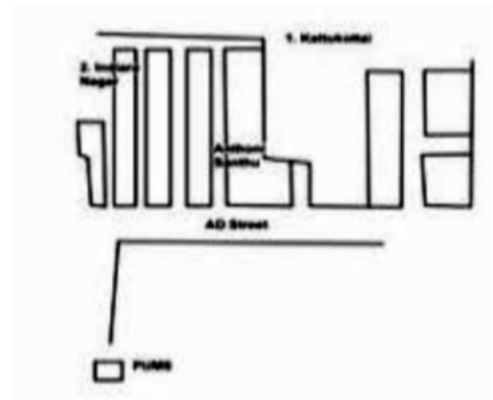

வாக்காளர் பதிவு அலுவலரின்  
கையொப்பம்

Nazri Naksha

Google Map View

Polling Station Building Front View

Polling Station Front View

Cad View

Key MAP View

|  |            |   |            |  |            |
|--|------------|---|------------|--|------------|
| 1<br>பெயர் : அருண்<br>தந்தை பெயர்: குணசேகரன் மு<br>வீட்டு எண் : 1/3<br>வயது : 21 பாலினம் : ஆண்<br>Photo is available         | AZY1940915 | 2<br>பெயர் : தண்டபாணி<br>தந்தை பெயர்: பெரியசாமி பிள்ளை<br>வீட்டு எண் : 1-5a<br>வயது : 63 பாலினம் : ஆண்<br>Photo is available  | DVR1188994 | 3<br>பெயர் : புவனேஸ்வரி<br>கணவர் பெயர்: ஜெகதீஸன்<br>வீட்டு எண் : 1-13<br>வயது : 38 பாலினம் : பெண்<br>Photo is available        | AZY0400085 |
| 4<br>பெயர் : ஸ்ரீ அருணாச்சலம்<br>தந்தை பெயர்: சேகர்<br>வீட்டு எண் : 1/13<br>வயது : 20 பாலினம் : ஆண்<br>Photo is available    | AZY2056711 | 5<br>பெயர் : மாணிக்கம்<br>தந்தை பெயர்: பாலசுப்ரமணியன்<br>வீட்டு எண் : 1/15<br>வயது : 22 பாலினம் : ஆண்<br>Photo is available   | AZY1911213 | 6<br>பெயர் : வள்ளியம்மாள்<br>கணவர் பெயர்: இராமகிருஷ்ணன்<br>வீட்டு எண் : 1-54<br>வயது : 63 பாலினம் : பெண்<br>Photo is available | AZY0127324 |
| 7<br>பெயர் : சுரேஷ்<br>தந்தை பெயர்: கஞ்சமலை<br>வீட்டு எண் : 1/97<br>வயது : 44 பாலினம் : ஆண்<br>Photo is available            | AZY2130789 | 8<br>பெயர் : சக்திவேல்<br>தந்தை பெயர்: குழந்தைவேல்<br>வீட்டு எண் : 1/101<br>வயது : 37 பாலினம் : ஆண்<br>Photo is available     | AZY2004646 | 9<br>பெயர் : புவிதா<br>கணவர் பெயர்: சக்திவேல்<br>வீட்டு எண் : 1/101<br>வயது : 36 பாலினம் : பெண்<br>Photo is available          | AZY2004653 |
| 10<br>பெயர் : தினேஷ் குமார்<br>தந்தை பெயர்: ராஜா<br>வீட்டு எண் : 2/14<br>வயது : 23 பாலினம் : ஆண்<br>Photo is available       | AZY1832138 | 11<br>பெயர் : பத்மாவதி<br>கணவர் பெயர்: நல்லதம்பி<br>வீட்டு எண் : 2-103B<br>வயது : 39 பாலினம் : பெண்<br>Photo is available     | AZY0573808 | 12<br>பெயர் : மெய்யதுரை<br>தந்தை பெயர்: நல்லதம்பி<br>வீட்டு எண் : 2/103பி<br>வயது : 20 பாலினம் : ஆண்<br>Photo is available     | AZY2121325 |
| 13<br>பெயர் : மனோஜ்குமார்<br>தந்தை பெயர்: சிவக்குமார்<br>வீட்டு எண் : 2-135<br>வயது : 32 பாலினம் : ஆண்<br>Photo is available | AZY0644971 | 14<br>பெயர் : கார்த்திகா<br>கணவர் பெயர்: கோவிந்தராசு<br>வீட்டு எண் : 2-149<br>வயது : 43 பாலினம் : பெண்<br>Photo is available  | DVR1722750 | 15<br>பெயர் : மணிவேல்<br>தந்தை பெயர்: ஆசைத்தம்பி<br>வீட்டு எண் : 2-150<br>வயது : 45 பாலினம் : ஆண்<br>Photo is available        | AZY0037168 |
| 16<br>பெயர் : செல்வகுமாரி<br>கணவர் பெயர்: மணிவேல்<br>வீட்டு எண் : 2-150<br>வயது : 35 பாலினம் : பெண்<br>Photo is available    | AZY0573790 | 17<br>பெயர் : பச்சியம்மாள்<br>கணவர் பெயர்: கருப்பிக்கன்<br>வீட்டு எண் : 3-1<br>வயது : 78 பாலினம் : பெண்<br>Photo is available | AZY1160225 | 18<br>பெயர் : துரை<br>தந்தை பெயர்: கருப்பிக்கன்<br>வீட்டு எண் : 3-1<br>வயது : 55 பாலினம் : ஆண்<br>Photo is available           | DVR1189257 |
| 19<br>பெயர் : கண்ணன்<br>தந்தை பெயர்: கருபிக்கியன்<br>வீட்டு எண் : 3-1<br>வயது : 44 பாலினம் : ஆண்<br>Photo is available       | DVR1188721 | 20<br>பெயர் : ஜெயலட்சுமி<br>கணவர் பெயர்: முருகன்<br>வீட்டு எண் : 3-2<br>வயது : 56 பாலினம் : பெண்<br>Photo is available        | DVR1190800 | 21<br>பெயர் : சூத்தன்<br>தந்தை பெயர்: துரைசாமி<br>வீட்டு எண் : 3-3<br>வயது : 90 பாலினம் : ஆண்<br>Photo is available            | DVR1189737 |
| 22<br>பெயர் : பூங்காவனம்<br>கணவர் பெயர்: சூத்தன்<br>வீட்டு எண் : 3-3<br>வயது : 79 பாலினம் : பெண்<br>Photo is available       | AZY1160233 | 23<br>பெயர் : முருகன்<br>தந்தை பெயர்: சூத்தன்<br>வீட்டு எண் : 3-3<br>வயது : 59 பாலினம் : ஆண்<br>Photo is available            | DVR1188747 | 24<br>பெயர் : ஜெயபிரகாஷ்<br>தந்தை பெயர்: முருகன்<br>வீட்டு எண் : 3-3<br>வயது : 32 பாலினம் : ஆண்<br>Photo is available          | AZY0400093 |
| 25<br>பெயர் : பாலசுப்ரமணியம்<br>தந்தை பெயர்: துரைசாமி<br>வீட்டு எண் : 3-7<br>வயது : 62 பாலினம் : ஆண்<br>Photo is available   | AZY1160258 | 26<br>பெயர் : சஜாதா<br>கணவர் பெயர்: பாலசுப்ரமணியன்<br>வீட்டு எண் : 3-7<br>வயது : 54 பாலினம் : பெண்<br>Photo is available      | DVR1189455 | 27<br>பெயர் : ஸ்ரீ தரணி<br>தந்தை பெயர்: பாலசுப்ரமணியன்<br>வீட்டு எண் : 3/7<br>வயது : 27 பாலினம் : பெண்<br>Photo is available   | AZY0967661 |
| 28<br>பெயர் : அனிதா<br>இதரர் பெயர்: வெங்கடேஷ்<br>வீட்டு எண் : 3/7<br>வயது : 24 பாலினம் : ஆண்<br>Photo is available           | AZY1919125 | 29<br>பெயர் : நவீன்<br>தந்தை பெயர்: பாலசுப்ரமணியம்<br>வீட்டு எண் : 3/7<br>வயது : 23 பாலினம் : ஆண்<br>Photo is available       | AZY1812312 | 30<br>பெயர் : லட்சுமணன்<br>தந்தை பெயர்: வடமலை<br>வீட்டு எண் : 3-10<br>வயது : 73 பாலினம் : ஆண்<br>Photo is available            | DVR1507441 |