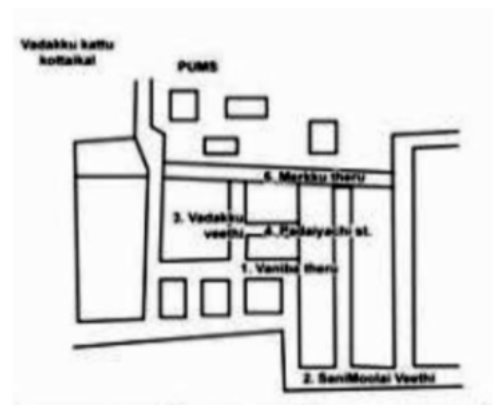

Google Map View

Polling Station Building Front View

Polling Station Front View

Cad View

Key MAP View

1 பெயர் : முகமதுஅஷ்ரப் தந்தை பெயர்: முகமது அலி வீட்டு எண் : 1 வயது : 24 பாலினம் : ஆண்	AZY1744309	Photo is available	2 பெயர் : கனகாம்பாள் கணவர் பெயர்: சோலைமுத்து வீட்டு எண் : 1-1 வயது : 66 பாலினம் : பெண்	AZY1163526	Photo is available	3 பெயர் : சாமுவேல் தந்தை பெயர்: சோலைமுத்து வீட்டு எண் : 1-1 வயது : 42 பாலினம் : ஆண்	DVR1490515	Photo is available
4 பெயர் : சீத்தாராமன் தந்தை பெயர்: சோலைமுத்து வீட்டு எண் : 1-1 வயது : 31 பாலினம் : ஆண்	AZY0720425	Photo is available	5 பெயர் : முத்துக்கருப்பன் தந்தை பெயர்: இலட்சுமணன் வீட்டு எண் : 1-3 வயது : 63 பாலினம் : ஆண்	DVR1725738	Photo is available	6 பெயர் : அங்கம்மாள் கணவர் பெயர்: முத்துக்கருப்பன் வீட்டு எண் : 1-3 வயது : 59 பாலினம் : பெண்	AZY1163542	Photo is available
7 பெயர் : மோகன் சுந்தரராசு தந்தை பெயர்: மருதமுத்து வீட்டு எண் : 1/3ஏ வயது : 46 பாலினம் : ஆண்	AZY1994573	Photo is available	8 பெயர் : மலர்கொடி கணவர் பெயர்: மோகன் சுந்தரராசு வீட்டு எண் : 1/3ஏ வயது : 42 பாலினம் : பெண்	AZY0974154	Photo is available	9 பெயர் : ராஜேஷ் தந்தை பெயர்: மோகன் சுந்தரராசு வீட்டு எண் : 1/3ஏ வயது : 19 பாலினம் : ஆண்	AZY2107605	Photo is available
10 பெயர் : தைலான் தந்தை பெயர்: இலட்சுமணன் வீட்டு எண் : 1-4 வயது : 71 பாலினம் : ஆண்	AZY1163559	Photo is available	11 பெயர் : சங்கர் தந்தை பெயர்: தைலான் வீட்டு எண் : 1-4 வயது : 46 பாலினம் : ஆண்	DVR1195049	Photo is available	12 பெயர் : செல்வி கணவர் பெயர்: சங்கர் வீட்டு எண் : 1-4 வயது : 43 பாலினம் : பெண்	DVR1535731	Photo is available
13 பெயர் : கார்த்திக் தந்தை பெயர்: சங்கர் வீட்டு எண் : 1/4 வயது : 22 பாலினம் : ஆண்	AZY1896323	Photo is available	14 பெயர் : சாந்தி கணவர் பெயர்: சின்னதுரை வீட்டு எண் : 1-4A வயது : 31 பாலினம் : பெண்	AZY0573923	Photo is available	15 பெயர் : பெருமாள் தந்தை பெயர்: பொன்னுசாமி வீட்டு எண் : 1-5 வயது : 68 பாலினம் : ஆண்	AZY1163567	Photo is available
16 பெயர் : இராசாத்தி கணவர் பெயர்: பெருமாள் வீட்டு எண் : 1-5 வயது : 58 பாலினம் : பெண்	AZY1163575	Photo is available	17 பெயர் : வெங்கடேசு தந்தை பெயர்: பெருமாள் வீட்டு எண் : 1-5 வயது : 41 பாலினம் : ஆண்	DVR1490531	Photo is available	18 பெயர் : வெங்கடேசன் தந்தை பெயர்: இராமசாமி வீட்டு எண் : 1-6 வயது : 50 பாலினம் : ஆண்	AZY1163609	Photo is available
19 பெயர் : கலையரசி கணவர் பெயர்: வெங்கடேசன் வீட்டு எண் : 1-6 வயது : 48 பாலினம் : பெண்	AZY0037481	Photo is available	20 பெயர் : கோபால் தந்தை பெயர்: பெருமாள் வீட்டு எண் : 1-6A வயது : 69 பாலினம் : ஆண்	AZY1163617	Photo is available	21 பெயர் : இராணி கணவர் பெயர்: கோபால் வீட்டு எண் : 1-6A வயது : 66 பாலினம் : பெண்	AZY1163625	Photo is available
22 பெயர் : சக்திவேல் தந்தை பெயர்: கர்ணன் வீட்டு எண் : 1/7 வயது : 27 பாலினம் : ஆண்	AZY1896315	Photo is available	23 பெயர் : அரவிந்த் தந்தை பெயர்: பெருமாள் பெருமாள் வீட்டு எண் : 1/7 வயது : 20 பாலினம் : ஆண்	AZY2055556	Photo is available	24 பெயர் : பிரகாசம் தந்தை பெயர்: பெருமாள் வீட்டு எண் : 1-8 வயது : 72 பாலினம் : ஆண்	AZY1163641	Photo is available
25 பெயர் : இராணி கணவர் பெயர்: பிரகாசம் வீட்டு எண் : 1-8 வயது : 58 பாலினம் : பெண்	AZY1163658	Photo is available	26 பெயர் : பிரபாகரன் தந்தை பெயர்: பிரகாசம் வீட்டு எண் : 1-8 வயது : 50 பாலினம் : ஆண்	DVR1725977	Photo is available	27 பெயர் : சாந்தி கணவர் பெயர்: பெருமாள் வீட்டு எண் : 1-8 வயது : 48 பாலினம் : பெண்	AZY0037499	Photo is available
28 பெயர் : பெருமாள் தந்தை பெயர்: பிரகாசம் வீட்டு எண் : 1-8 வயது : 43 பாலினம் : ஆண்	DVR1489806	Photo is available	29 பெயர் : அருள்மொழி கணவர் பெயர்: பிரபாகரன் வீட்டு எண் : 1-8 வயது : 36 பாலினம் : பெண்	AZY0188524	Photo is available	30 பெயர் : ஜெயராமன் தந்தை பெயர்: கலியபெருமாள் வீட்டு எண் : 1-12 வயது : 56 பாலினம் : ஆண்	DVR1725001	Photo is available