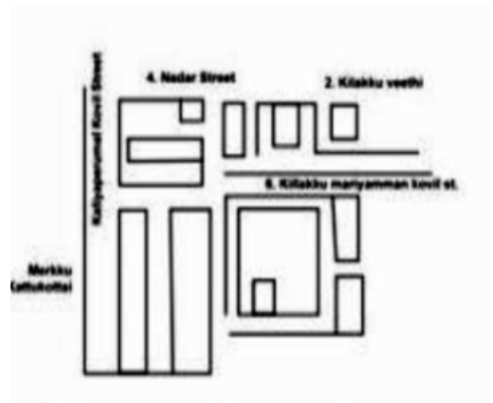

Google Map View

Polling Station Building Front View

Polling Station Front View

Cad View

Key MAP View

1 பெயர் : ஜெகதீசன் தந்தை பெயர்: பெரியசாமி வீட்டு எண் : 1 வயது : 40 பாலினம் : ஆண்	AZY0645085 Photo is available	2 பெயர் : சந்திரமதி கணவர் பெயர்: சக்திவேல் வீட்டு எண் : 1/2 வயது : 29 பாலினம் : பெண்	AZY2008050 Photo is available	3 பெயர் : கலைச்செல்வி கணவர் பெயர்: மணிகண்டன் வீட்டு எண் : 1/35 வயது : 42 பாலினம் : பெண்	AZY0973735 Photo is available
4 பெயர் : அஞ்சலி கணவர் பெயர்: செல்வக்குமார் வீட்டு எண் : 1-118 வயது : 34 பாலினம் : பெண்	AZY0320184 Photo is available	5 பெயர் : கோமதி கணவர் பெயர்: ராமசாமி வீட்டு எண் : 1-119 வயது : 32 பாலினம் : பெண்	AZY0797076 Photo is available	6 பெயர் : மணி ஸ் தந்தை பெயர்: சாமிகண்ணு வீட்டு எண் : 1/126 வயது : 27 பாலினம் : ஆண்	AZY1920552 Photo is available
7 பெயர் : மணி தந்தை பெயர்: நாராயணன் வீட்டு எண் : 1-127 வயது : 34 பாலினம் : ஆண்	AZY0189050 Photo is available	8 பெயர் : கவிதா கணவர் பெயர்: கண்ணன் வீட்டு எண் : 1-127B வயது : 30 பாலினம் : பெண்	AZY0574285 Photo is available	9 பெயர் : பெரியண்ணன் தந்தை பெயர்: பெரியசாமி வீட்டு எண் : 1/128 வயது : 25 பாலினம் : ஆண்	AZY0986976 Photo is available
10 பெயர் : ஆனந்தன் தந்தை பெயர்: மருதைவீரன் வீட்டு எண் : 1-129 வயது : 54 பாலினம் : ஆண்	AZY0037747 Photo is available	11 பெயர் : சிவனேசன் தந்தை பெயர்: ராமதாசு வீட்டு எண் : 1/129 வயது : 22 பாலினம் : ஆண்	AZY1900026 Photo is available	12 பெயர் : சூமதி கணவர் பெயர்: மணி வீட்டு எண் : 1-131 வயது : 39 பாலினம் : பெண்	AZY0400630 Photo is available
13 பெயர் : பவித்ரா கணவர் பெயர்: ஜெயா பிரகாஷ் வீட்டு எண் : 1/141 வயது : 27 பாலினம் : பெண்	AZY1744440 Photo is available	14 பெயர் : சரண்யா கணவர் பெயர்: தர்மராஜா வீட்டு எண் : 1-167 வயது : 36 பாலினம் : பெண்	AZY0189019 Photo is available	15 பெயர் : ஜெயமணி கணவர் பெயர்: குணசேகர் வீட்டு எண் : 1-171 வயது : 37 பாலினம் : பெண்	AZY0188979 Photo is available
16 பெயர் : செந்தில்வேல் தந்தை பெயர்: பச்சமுத்து வீட்டு எண் : 1-184 வயது : 51 பாலினம் : ஆண்	AZY1170158 Photo is available	17 பெயர் : வெங்கடாசலம் தந்தை பெயர்: ராமலிங்கம் வீட்டு எண் : 1-186 வயது : 56 பாலினம் : ஆண்	AZY1170182 Photo is available	18 பெயர் : ஜீவா தந்தை பெயர்: செந்தில்வேல் வீட்டு எண் : 1-186 வயது : 29 பாலினம் : ஆண்	AZY0682260 Photo is available
19 பெயர் : மாரியம்மாள் கணவர் பெயர்: கோவிந்தன் வீட்டு எண் : 1-188 வயது : 75 பாலினம் : பெண்	AZY1170208 Photo is available	20 பெயர் : கௌரி கணவர் பெயர்: கோவிந்தன் வீட்டு எண் : 1-188 வயது : 65 பாலினம் : பெண்	AZY1170216 Photo is available	21 பெயர் : பெரியசாமி தந்தை பெயர்: கோவிந்தன் வீட்டு எண் : 1-188 வயது : 56 பாலினம் : ஆண்	AZY1170224 Photo is available
22 பெயர் : செல்வகுமார் தந்தை பெயர்: கோவிந்தன் வீட்டு எண் : 1-188 வயது : 44 பாலினம் : ஆண்	DVR1726025 Photo is available	23 பெயர் : பெரியசாமி தந்தை பெயர்: மணி வீட்டு எண் : 1/188 வயது : 20 பாலினம் : ஆண்	AZY1993609 Photo is available	24 பெயர் : சித்ரா தந்தை பெயர்: செல்லமுத்து வீட்டு எண் : 1-189 வயது : 49 பாலினம் : பெண்	AZY1170232 Photo is available
25 பெயர் : இராமசாமி தந்தை பெயர்: அய்யாசாமி வீட்டு எண் : 1-190 வயது : 73 பாலினம் : ஆண்	AZY1170240 Photo is available	26 பெயர் : சாந்தி கணவர் பெயர்: இராமசாமி வீட்டு எண் : 1-190 வயது : 58 பாலினம் : பெண்	AZY1170265 Photo is available	27 பெயர் : தமிழரசி கணவர் பெயர்: சங்கர் வீட்டு எண் : 1-190 வயது : 40 பாலினம் : பெண்	AZY0574210 Photo is available
28 பெயர் : விஜயலட்சுமி கணவர் பெயர்: அருள் வீட்டு எண் : 1-190 வயது : 39 பாலினம் : பெண்	AZY0574236 Photo is available	29 பெயர் : சீனிவாசன் தந்தை பெயர்: இராமசாமி வீட்டு எண் : 1-190 வயது : 34 பாலினம் : ஆண்	AZY0320044 Photo is available	30 பெயர் : குமரசாமி தந்தை பெயர்: பொன்னுசாமி வீட்டு எண் : 1-193 வயது : 68 பாலினம் : ஆண்	AZY1170273 Photo is available