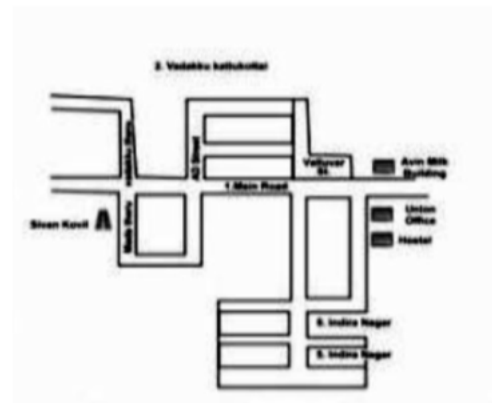

Key MAP View