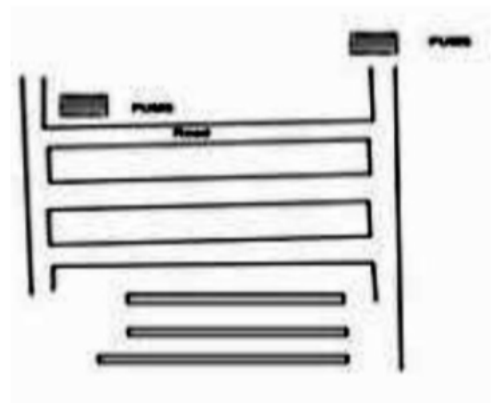

Google Map View

Polling Station Building Front View

Polling Station Front View

Cad View

Key MAP View

சட்டமன்றத் தொகுதியின் எண் மற்றும் பெயர் : 81-கெங்கவல்லி பிரிவு எண் மற்றும் பெயர் 1-புனல்வாசல் (வ.கி) மற்றும் (ஊ), வார்டு 4, ஆதி திராவிடர் தெரு