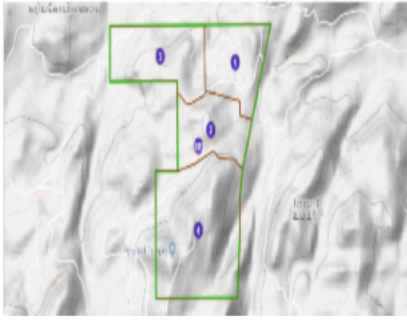

3. வாக்குச் சாவடியின் விவரங்கள்

<p>வாக்குச் சாவடியின் எண் மற்றும் பெயர் :</p> <p>10 - அரசினர் பழங்குடியினர் உண்டி உறைவிடதுவக்கப்பள்ளி-சிட்டம்பட்டு-636138, வடக்கு பார்த்த தாரசு கட்டிடத்தின் கிழக்கு பகுதி</p> <p>வாக்குச் சாவடியின் முகவரி :</p> <p>அரசினர் பழங்குடியினர் உண்டி உறைவிடதுவக்கப்பள்ளி, சிட்டம்பட்டு, 636138</p>	<p>வாக்குச் சாவடியின் வகைப்பாடு (ஆண்/பெண்/பொது)</p>	<p>பொது</p> <p style="font-size: 2em;">0</p>
துணை வாக்குச் சாவடிகளின் எண்ணிக்கை :		

4. வாக்காளர்களின் எண்ணிக்கை

தொடங்கும் வரிசை எண்	முடியும் வரிசை எண்.	நிகர வாக்காளர்களின் எண்ணிக்கை			
		ஆண்	பெண்	மூன்றாம் பாலினம்	மொத்தம்
1	428	223	205	0	428

கையொப்பம்

Nazri Naksha

Google Map View

Polling Station Building Front View