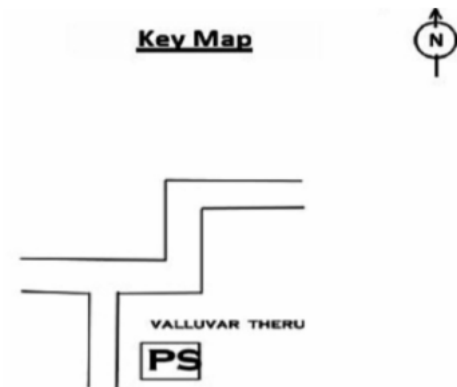

Google Map View

Polling Station Building Front View

Polling Station Front View

Cad View

Key MAP View

1 பெயர் : ராமன் தந்தை பெயர்: வீராசாமி வீட்டு எண் : 1/1 வயது : 60 பாலினம் : ஆண் Photo is available	NIW2209518	2 பெயர் : அருள் தந்தை பெயர்: குணசேகரன் வீட்டு எண் : 1/18 வயது : 22 பாலினம் : ஆண் Photo is available	NIW2129328	3 பெயர் : பேபி ஷாலினி ரா தந்தை பெயர்: ராமு வெ வீட்டு எண் : 1-47 வயது : 20 பாலினம் : பெண் Photo is available	NIW2238194
4 பெயர் : நவீன்குமார் தந்தை பெயர்: ரவி வீட்டு எண் : 1/122 வயது : 24 பாலினம் : ஆண் Photo is available	NIW1939750	5 பெயர் : வசந்தா தாயின் பெயர்: சுப்புலட்சுமி வீட்டு எண் : 1/133 வயது : 23 பாலினம் : பெண் Photo is available	NIW2009348	6 பெயர் : மகாலட்சுமி தந்தை பெயர்: சக்திவேல் வீட்டு எண் : 2/27 வயது : 22 பாலினம் : பெண் Photo is available	NIW2129351
7 பெயர் : முத்துலட்சுமி தந்தை பெயர்: மாரிமுத்து வீட்டு எண் : 2/63 வயது : 22 பாலினம் : பெண் Photo is available	NIW2129229	8 பெயர் : இந்திரா தந்தை பெயர்: பாலகரிஷ்ணன் வீட்டு எண் : 2/579 வயது : 22 பாலினம் : பெண் Photo is available	NIW2129393	9 பெயர் : சுகா கணவர் பெயர்: சுபாஷ் வீட்டு எண் : 3-329 வயது : 30 பாலினம் : பெண் Photo is available	NIW2209740
10 பெயர் : ஜவகர் தந்தை பெயர்: முருகன் வீட்டு எண் : 4/126 வயது : 22 பாலினம் : ஆண் Photo is available	NIW2129294	11 பெயர் : விநீஷா தந்தை பெயர்: கணேசன் வீட்டு எண் : 11 வயது : 24 பாலினம் : பெண் Photo is available	NIW2073526	12 பெயர் : வஞ்சிக்கொடி கணவர் பெயர்: ஆசைத்தம்பி வீட்டு எண் : 12 வயது : 43 பாலினம் : பெண் Photo is available	NIW2209674
13 பெயர் : அபிதா தந்தை பெயர்: காளிமுத்து வீட்டு எண் : 14 வயது : 20 பாலினம் : பெண் Photo is available	NIW2277036	14 பெயர் : நதியா தந்தை பெயர்: தர்மன் வீட்டு எண் : 34 வயது : 23 பாலினம் : பெண் Photo is available	NIW2009744	15 பெயர் : நந்தினி தந்தை பெயர்: தர்மன் வீட்டு எண் : 34 வயது : 20 பாலினம் : பெண் Photo is available	NIW2244168
16 பெயர் : இந்து தந்தை பெயர்: கோபால் வீட்டு எண் : 35 வயது : 20 பாலினம் : பெண் Photo is available	NIW2268522	17 பெயர் : பவித்ரா தந்தை பெயர்: பழனிசாமி வீட்டு எண் : 39 வயது : 23 பாலினம் : பெண் Photo is available	NIW2073393	18 பெயர் : பரணிதரன் தந்தை பெயர்: பழனிசாமி வீட்டு எண் : 39 வயது : 20 பாலினம் : ஆண் Photo is available	NIW2209526
19 பெயர் : நித்யா தந்தை பெயர்: மஞ்சநாதன் வீட்டு எண் : 47 வயது : 20 பாலினம் : பெண் Photo is available	NIW2268514	20 பெயர் : அறிவழகி கணவர் பெயர்: பாலகுமார் வீட்டு எண் : 48 வயது : 43 பாலினம் : பெண் Photo is available	NIW0585596	21 பெயர் : பார்க்கி தந்தை பெயர்: சண்முகம் வீட்டு எண் : 50 வயது : 24 பாலினம் : ஆண் Photo is available	NIW2129120
22 பெயர் : சிவா தந்தை பெயர்: மாணிக்கம் வீட்டு எண் : 52 வயது : 23 பாலினம் : ஆண் Photo is available	NIW2073419	23 பெயர் : ஸ்ரீராம் தந்தை பெயர்: மாயகண்ணன் வீட்டு எண் : 62/1 வயது : 20 பாலினம் : ஆண் Photo is available	NIW2209385	24 பெயர் : சிவா தந்தை பெயர்: குருநாதன் வீட்டு எண் : 65 வயது : 22 பாலினம் : ஆண் Photo is available	NIW2129492
25 பெயர் : விஷால் தந்தை பெயர்: கனகவேல் வீட்டு எண் : 67 வயது : 23 பாலினம் : ஆண் Photo is available	NIW2073443	26 பெயர் : சஹானா தந்தை பெயர்: கனகவேல் வீட்டு எண் : 67 வயது : 20 பாலினம் : பெண் Photo is available	NIW2268506	27 பெயர் : அருள்குமார் தந்தை பெயர்: தியாகராஜன் வீட்டு எண் : 72 வயது : 31 பாலினம் : ஆண் Photo is available	NIW0753475
28 பெயர் : மணிமாறன் தந்தை பெயர்: அண்ணாமலை வீட்டு எண் : 73 வயது : 38 பாலினம் : ஆண் Photo is available	HWQ2259901	29 பெயர் : ஈஸ்வரி கணவர் பெயர்: ஹரிசுமார் வீட்டு எண் : 81 வயது : 34 பாலினம் : பெண் Photo is available	NIW2073427	30 பெயர் : சூபிதா தந்தை பெயர்: முருகேசன் வீட்டு எண் : 97 வயது : 24 பாலினம் : பெண் Photo is available	NIW2073401