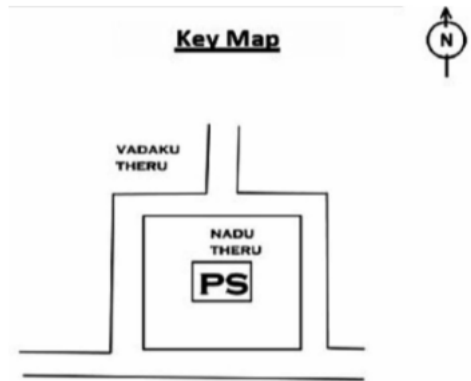

Cad View

Key MAP View