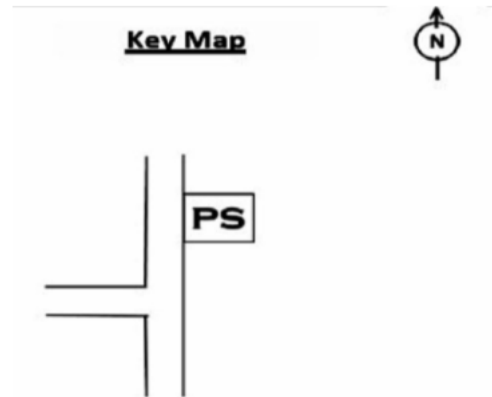

Key MAP View