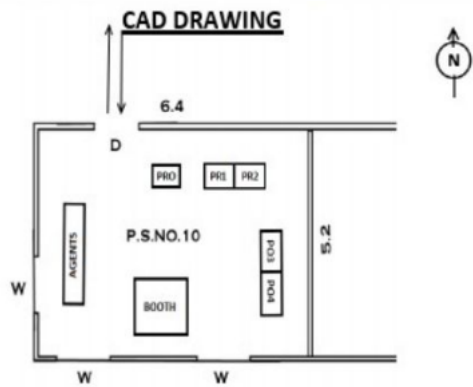

வாக்காளர் பதிவு அலுவலரின்
கையொப்பம்

Nazri Naksha

Google Map View

Polling Station Building Front View

Polling Station Front View

Cad View

Key MAP View

சட்டமன்றத் தொகுதியின் எண் மற்றும் பெயர் : 82-ஆத்தூர் பிரிவு எண் மற்றும் பெயர் 1-குன்னூர் (வ.கி) பெரியகல்லாயன்மலை கீழ்நாடு (ஊ), வார்டு5,சேம்பூர், மேல்பூண்டிஆத்துவளவு