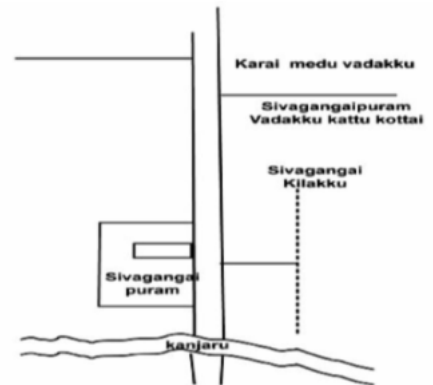

Key MAP View