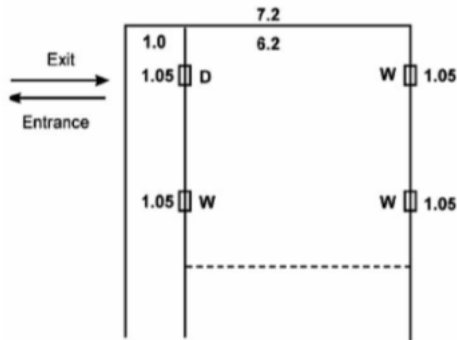

Google Map View

Polling Station Building Front View

Polling Station Front View

Cad View

Key MAP View

1 பெயர் : சுஸ்மிதா தந்தை பெயர் : செல்வம் வீட்டு எண் : 000 வயது : 26 பாலினம் : பெண் Photo is available	NIW1122688	2 பெயர் : சிபிதா கணவர் பெயர் : அஜித் குமார் வீட்டு எண் : 000 வயது : 25 பாலினம் : பெண் Photo is available	NIW1122738	3 பெயர் : கங்கா கணவர் பெயர் : செந்தில் வீட்டு எண் : 1 வயது : 42 பாலினம் : பெண் Photo is available	HWQ2307528
4 பெயர் : குணசேகரன் தந்தை பெயர் : சின்னப்பையன் வீட்டு எண் : 1 வயது : 39 பாலினம் : ஆண் Photo is available	HWQ2307288	5 பெயர் : சங்கர் தந்தை பெயர் : ஆறுமுகம் வீட்டு எண் : 1 வயது : 38 பாலினம் : ஆண் Photo is available	HWQ2307270	6 பெயர் : சக்தி தந்தை பெயர் : ஆறுமுகம் வீட்டு எண் : 1 வயது : 38 பாலினம் : ஆண் Photo is available	NIW0136655
7 பெயர் : அமுதா கணவர் பெயர் : தர்மராஜ் வீட்டு எண் : 1 வயது : 38 பாலினம் : பெண் Photo is available	NIW2346682	8 பெயர் : கீர்த்திகா த தந்தை பெயர் : தர்மராஜ் வீட்டு எண் : 1 வயது : 38 பாலினம் : பெண் Photo is available	NIW2346690	9 பெயர் : பழனிசாமி தந்தை பெயர் : தைலான் வீட்டு எண் : 1 வயது : 35 பாலினம் : ஆண் Photo is available	NIW0136689
10 பெயர் : கதிரேசன் தந்தை பெயர் : தர்மர் வீட்டு எண் : 1 வயது : 34 பாலினம் : ஆண் Photo is available	NIW0407239	11 பெயர் : சாரதா கணவர் பெயர் : பத்மராஜா வீட்டு எண் : 1 வயது : 27 பாலினம் : பெண் Photo is available	NIW1015692	12 பெயர் : தீபேந்திரகுமார் தந்தை பெயர் : காசி வீட்டு எண் : 1 வயது : 20 பாலினம் : ஆண் Photo is available	NIW2234573
13 பெயர் : முருகன் தந்தை பெயர் : அங்கமுத்து வீட்டு எண் : 1-2 வயது : 48 பாலினம் : ஆண் Photo is available	NIW0242800	14 பெயர் : பாப்பாத்தி கணவர் பெயர் : முருகன் வீட்டு எண் : 1-2 வயது : 44 பாலினம் : பெண் Photo is available	NIW0242792	15 பெயர் : சரிதா கணவர் பெயர் : சின்னசாமி வீட்டு எண் : 1-2 வயது : 41 பாலினம் : பெண் Photo is available	NIW0370296
16 பெயர் : செளந்தர்யா கணவர் பெயர் : சின்னதம்பி வீட்டு எண் : 1/2 வயது : 22 பாலினம் : பெண் Photo is available	NIW2177269	17 பெயர் : தினேஷ்குமார் தாயின் பெயர் : சரிதா வீட்டு எண் : 1/2 வயது : 20 பாலினம் : ஆண் Photo is available	NIW2230233	18 பெயர் : விஜய் தந்தை பெயர் : சின்னசாமி வீட்டு எண் : 1/2 வயது : 19 பாலினம் : ஆண் Photo is available	NIW2301398
19 பெயர் : பூவரசன் தந்தை பெயர் : முருகன் வீட்டு எண் : 1/2NH வயது : 25 பாலினம் : ஆண் Photo is available	NIW1175041	20 பெயர் : சிவகோபால் தந்தை பெயர் : சந்திரன் வீட்டு எண் : 1-5 வயது : 55 பாலினம் : ஆண் Photo is available	NIW1488295	21 பெயர் : மரகதம் கணவர் பெயர் : சிவகோபால் வீட்டு எண் : 1-5 வயது : 46 பாலினம் : பெண் Photo is available	HWQ2191609
22 பெயர் : கல்பனா கணவர் பெயர் : செந்தில்குமார் வீட்டு எண் : 1-6A1 வயது : 43 பாலினம் : பெண் Photo is available	NIW0679050	23 பெயர் : குணா தந்தை பெயர் : கர்ணன் வீட்டு எண் : 1-7 வயது : 34 பாலினம் : ஆண் Photo is available	NIW0242701	24 பெயர் : சரத்குமார் தந்தை பெயர் : கர்ணன் வீட்டு எண் : 1-7 வயது : 32 பாலினம் : ஆண் Photo is available	NIW0336479
25 பெயர் : தங்கம் தந்தை பெயர் : அங்குசாமி வீட்டு எண் : 1-9 வயது : 39 பாலினம் : பெண் Photo is available	HWQ2307304	26 பெயர் : உஷா கணவர் பெயர் : தேவராஜ் வீட்டு எண் : 1-9 வயது : 35 பாலினம் : பெண் Photo is available	NIW0242479	27 பெயர் : பிரகாஷ் தந்தை பெயர் : கலியன் வீட்டு எண் : 1/10 வயது : 22 பாலினம் : ஆண் Photo is available	NIW2169324
28 பெயர் : சந்தோஷ் தந்தை பெயர் : கலியன் வீட்டு எண் : 1/10 வயது : 20 பாலினம் : ஆண் Photo is available	NIW2236503	29 பெயர் : ராஜாராம் தந்தை பெயர் : ராஜேந்திரன் வீட்டு எண் : 1-11 வயது : 42 பாலினம் : ஆண் Photo is available	NIW0336370	30 பெயர் : ஹேமா கணவர் பெயர் : ராஜாராம் வீட்டு எண் : 1-11 வயது : 42 பாலினம் : பெண் Photo is available	NIW0370221