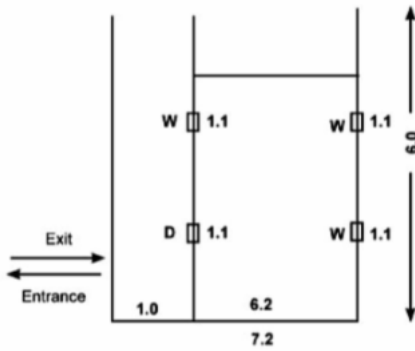

Google Map View

Polling Station Building Front View

Polling Station Front View

Cad View

Key MAP View

4.KEY MAP

1 பெயர் : சின்னதுரை தந்தை பெயர்: அங்கமுத்து வீட்டு எண் : 0 வயது : 25 பாலினம் : ஆண் Photo is available	NIW2038743	S 2 பெயர் : புஷ்பா கணவர் பெயர்: கோவில் வீட்டு எண் : 1 வயது : 59 பாலினம் : பெண் Photo is available	HWQ1546274	S 3 பெயர் : சின்னசாமி தந்தை பெயர்: பூவான் வீட்டு எண் : 1 வயது : 44 பாலினம் : ஆண் Photo is available	NIW0243071
4 பெயர் : சண்முகநாத் தந்தை பெயர்: பெரியசாமி வீட்டு எண் : 1-1 வயது : 38 பாலினம் : ஆண் Photo is available	NIW0336495	5 பெயர் : ராஜேஷ்குமார் தந்தை பெயர்: முத்து வீட்டு எண் : 1-25 வயது : 36 பாலினம் : ஆண் Photo is available	NIW0042168	6 பெயர் : ரம்பா தந்தை பெயர்: நாகராஜன் வீட்டு எண் : 1/25 வயது : 29 பாலினம் : பெண் Photo is available	NIW0810044
7 பெயர் : மின்னல்கொடி தாயின் பெயர்: பொன்னம்மாள் வீட்டு எண் : 1-83 வயது : 55 பாலினம் : பெண் Photo is available	NIW0042283	8 பெயர் : கொம்பேரி தந்தை பெயர்: ஜெகராஜ் வீட்டு எண் : 1-163 வயது : 42 பாலினம் : ஆண் Photo is available	NIW0042176	9 பெயர் : சக்திவேல் தந்தை பெயர்: பெரியசாமி வீட்டு எண் : 1/187 வயது : 43 பாலினம் : ஆண் Photo is available	HWQ1544030
10 பெயர் : சத்யா தந்தை பெயர்: கலியமூர்த்தி வீட்டு எண் : 1-208 வயது : 34 பாலினம் : பெண் Photo is available	NIW0407122	11 பெயர் : கௌசல்யா டி தந்தை பெயர்: தினேஷ் வீட்டு எண் : 2/3 வயது : 22 பாலினம் : ஆண் Photo is available	NIW2174860	12 பெயர் : சென்பகம் கணவர் பெயர்: செந்தில் குமார் வீட்டு எண் : 2-5 வயது : 31 பாலினம் : பெண் Photo is available	NIW0804807
13 பெயர் : பெரியசாமி தந்தை பெயர்: ராஜன் வீட்டு எண் : 2-6 வயது : 40 பாலினம் : ஆண் Photo is available	NIW0136747	14 பெயர் : மணிமேகலை கணவர் பெயர்: பெரியசாமி வீட்டு எண் : 2-6 வயது : 39 பாலினம் : பெண் Photo is available	NIW0136739	15 பெயர் : செல்வம் தந்தை பெயர்: இராஜகோபால் வீட்டு எண் : 2-6A வயது : 46 பாலினம் : ஆண் Photo is available	NIW0850024
16 பெயர் : ரங்கசாமி தந்தை பெயர்: துரைசாமி வீட்டு எண் : 2-6A3 வயது : 45 பாலினம் : ஆண் Photo is available	NIW0755660	S 17 பெயர் : பூவாயி கணவர் பெயர்: பாக்கியராஜ் வீட்டு எண் : 2-7B வயது : 41 பாலினம் : பெண் Photo is available	NIW0042200	18 பெயர் : கீர்த்திவாசன் தந்தை பெயர்: ரத்தினகுமார் வீட்டு எண் : 2/11 வயது : 29 பாலினம் : ஆண் Photo is available	NIW1174697
19 பெயர் : கலைவாணி கணவர் பெயர்: வேலன்நேதாஜி வீட்டு எண் : 2/13 வயது : 44 பாலினம் : பெண் Photo is available	NIW1076496	20 பெயர் : கார்த்திகேயன் தந்தை பெயர்: ஜெயகுமார் வீட்டு எண் : 2-14B வயது : 42 பாலினம் : ஆண் Photo is available	HWQ1920925	21 பெயர் : செல்வராணி கணவர் பெயர்: செந்தில்குமார் வீட்டு எண் : 2/15 வயது : 40 பாலினம் : பெண் Photo is available	NIW0042580
22 பெயர் : நவீன் குமார் தந்தை பெயர்: செந்தில் குமார் வீட்டு எண் : 2/15 வயது : 22 பாலினம் : ஆண் Photo is available	NIW2104735	23 பெயர் : மகேந்திரன் தாயின் பெயர்: சின்னம்மாள் வீட்டு எண் : 2-15B வயது : 35 பாலினம் : ஆண் Photo is available	NIW0136812	24 பெயர் : பச்சியம்மாள் கணவர் பெயர்: பழனியப்பன் வீட்டு எண் : 2-16 வயது : 41 பாலினம் : பெண் Photo is available	HWQ1920685
25 பெயர் : முருகேசன் தந்தை பெயர்: ஆறுமுகம் வீட்டு எண் : 2-16A வயது : 47 பாலினம் : ஆண் Photo is available	HWQ1920677	26 பெயர் : தனலட்சுமி கணவர் பெயர்: முருகேசன் வீட்டு எண் : 2-16A வயது : 43 பாலினம் : பெண் Photo is available	HWQ1920644	27 பெயர் : ஜயப்பன் தந்தை பெயர்: கர்ணன் வீட்டு எண் : 2-16A வயது : 37 பாலினம் : ஆண் Photo is available	NIW0590679
28 பெயர் : ராமு கணவர் பெயர்: முரளி வீட்டு எண் : 2-17B வயது : 47 பாலினம் : பெண் Photo is available	NIW0679423	29 பெயர் : நவந்தன் தந்தை பெயர்: ஆறுமுகம் வீட்டு எண் : 2/20 வயது : 29 பாலினம் : ஆண் Photo is available	NIW2038693	30 பெயர் : இமயவரம்பன் தந்தை பெயர்: ஆறுமுகம் வீட்டு எண் : 2-20A வயது : 30 பாலினம் : ஆண் Photo is available	NIW0755710