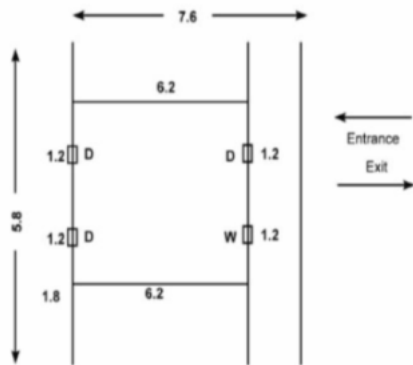

வாக்காளர் பதிவு அலுவலரின்
கையொப்பம்

Nazri Naksha

Google Map View

Polling Station Building Front View

Polling Station Front View

Cad View

Key MAP View

1 பெயர் : ஆர்த்தி தந்தை பெயர் : மூர்த்தி வீட்டு எண் : 0 வயது : 21 பாலினம் : பெண் Photo is available	NIW2215796	2 பெயர் : சத்தியராஜ் தந்தை பெயர் : பொன்னுசாமி வீட்டு எண் : 1 வயது : 36 பாலினம் : ஆண் Photo is available	NIW2039352	3 பெயர் : சண்முகநதி கணவர் பெயர் : சத்தியராஜ் வீட்டு எண் : 1 வயது : 36 பாலினம் : பெண் Photo is available	NIW2039345
4 பெயர் : கோகுல் நாத் தந்தை பெயர் : பொன்னுசாமி வீட்டு எண் : 1 வயது : 26 பாலினம் : ஆண் Photo is available	NIW1922699	5 பெயர் : நவீன் பிரசாத் தந்தை பெயர் : பன்னீர் பன்னீர் வீட்டு எண் : 1/210 வயது : 20 பாலினம் : ஆண் Photo is available	NIW2244051	6 பெயர் : குணசேகரன் தந்தை பெயர் : மாரி வீட்டு எண் : 2-1 வயது : 57 பாலினம் : ஆண் Photo is available	NIW0137273
7 பெயர் : மஞ்சளா தந்தை பெயர் : வேலன் வீட்டு எண் : 2-207 வயது : 30 பாலினம் : பெண் Photo is available	NIW0964882	8 பெயர் : ராஜேஷ் தந்தை பெயர் : மனோகரன் வீட்டு எண் : 3-3 வயது : 29 பாலினம் : ஆண் Photo is available	NIW0895250	9 பெயர் : சரமிளா தந்தை பெயர் : மனோகரன் வீட்டு எண் : 3-3 வயது : 28 பாலினம் : ஆண் Photo is available	NIW0895300
10 பெயர் : அன்னலட்சுமி கணவர் பெயர் : வேல்முருகன் வீட்டு எண் : 3/6 வயது : 31 பாலினம் : பெண் Photo is available	NIW1921295	11 பெயர் : பிரியதர்ஷினி தந்தை பெயர் : அய்யனார் வீட்டு எண் : 3-11 வயது : 27 பாலினம் : பெண் Photo is available	NIW1016559	12 பெயர் : தமிழ்நிலா தந்தை பெயர் : அய்யனார் வீட்டு எண் : 3/11 வயது : 25 பாலினம் : பெண் Photo is available	NIW1108539
13 பெயர் : விஜயலட்சுமி கணவர் பெயர் : தினேஷ்பாபு வீட்டு எண் : 3-12 வயது : 41 பாலினம் : பெண் Photo is available	NIW0805481	14 பெயர் : சின்னாபாபு க கணவர் பெயர் : கலியன் கலியன் வீட்டு எண் : 3/12,காமராஜநகர் வயது : 61 பாலினம் : பெண் Photo is available	NIW2311249	15 பெயர் : மதன்ராஜ் தந்தை பெயர் : மணி வீட்டு எண் : 3-14 வயது : 31 பாலினம் : ஆண் Photo is available	NIW0592139
16 பெயர் : உமா கணவர் பெயர் : மணிகண்டன் வீட்டு எண் : 3-20A வயது : 32 பாலினம் : பெண் Photo is available	NIW0637470	17 பெயர் : ரகுபதி தந்தை பெயர் : பிச்சமுத்து வீட்டு எண் : 3-21 வயது : 28 பாலினம் : ஆண் Photo is available	NIW0895359	18 பெயர் : அன்பழகன் தந்தை பெயர் : சின்னையன் வீட்டு எண் : 3-25 வயது : 48 பாலினம் : ஆண் Photo is available	NIW0756379
19 பெயர் : வெண்ணிலா தந்தை பெயர் : அன்பழகன் வீட்டு எண் : 3-25 வயது : 40 பாலினம் : பெண் Photo is available	NIW0756437	20 பெயர் : அபிநந்தினி தந்தை பெயர் : ஆனைமுத்து வீட்டு எண் : 3/31 வயது : 20 பாலினம் : பெண் Photo is available	NIW2215820	21 பெயர் : மதுபாலா தந்தை பெயர் : தேவேந்திரன் வீட்டு எண் : 3-32 வயது : 31 பாலினம் : பெண் Photo is available	NIW0592154
22 பெயர் : சத்யா தந்தை பெயர் : பெரியண்ணன் வீட்டு எண் : 3-33 வயது : 37 பாலினம் : பெண் Photo is available	NIW0497156	23 பெயர் : பழனிசாமி தந்தை பெயர் : மாரிமுத்து வீட்டு எண் : 3-33 வயது : 37 பாலினம் : ஆண் Photo is available	NIW0497172	24 பெயர் : சரண்யா கணவர் பெயர் : பழனிசாமி வீட்டு எண் : 3/33 வயது : 33 பாலினம் : பெண் Photo is available	NIW1077304
25 பெயர் : லட்சுமி கணவர் பெயர் : சக்திவேல் வீட்டு எண் : 3/33காமராஜநகர் வயது : 39 பாலினம் : பெண் Photo is available	NIW1989839	26 பெயர் : விக்னேஷ் தந்தை பெயர் : வேலு வீட்டு எண் : 3/34ஏ வயது : 25 பாலினம் : ஆண் Photo is available	NIW1109669	27 பெயர் : வேல்முருகன் தந்தை பெயர் : துரைசாமி வீட்டு எண் : 3-35 வயது : 36 பாலினம் : ஆண் Photo is available	NIW0043174
28 பெயர் : அம்பிகா தந்தை பெயர் : துரைசாமி வீட்டு எண் : 3-35 வயது : 29 பாலினம் : பெண் Photo is available	NIW0805440	29 பெயர் : கோவிந்தராஜி தந்தை பெயர் : மாயக்கண்ணன் வீட்டு எண் : 3-36A வயது : 28 பாலினம் : ஆண் Photo is available	NIW0895425	30 பெயர் : கோபி தந்தை பெயர் : கனகசபை வீட்டு எண் : 3/37 வயது : 25 பாலினம் : ஆண் Photo is available	NIW1109685