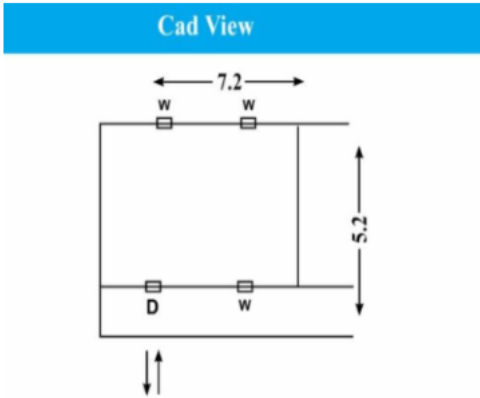

Google Map View

Polling Station Building Front View

Polling Station Front View

Cad View

Key MAP View

1 பெயர் : உஷா தந்தை பெயர்: சின்னவன் வீட்டு எண் : 1-170 வயது : 32 பாலினம் : பெண் Photo is available	NIW0497099	2 பெயர் : கலா தந்தை பெயர்: அங்கு வீட்டு எண் : 1-178 வயது : 38 பாலினம் : பெண் Photo is available	NIW0497107	3 பெயர் : சுப்ரமணி தந்தை பெயர்: முத்துசாமி படையாச்சி வீட்டு எண் : 1சி5 வயது : 80 பாலினம் : ஆண் Photo is available	NIW2089282
4 பெயர் : அன்பரசு தந்தை பெயர்: மூக்கன் வீட்டு எண் : 1H வயது : 42 பாலினம் : ஆண் Photo is available	NIW0681734	5 பெயர் : கீதா கணவர் பெயர்: குமார் வீட்டு எண் : 2-392 வயது : 32 பாலினம் : பெண் Photo is available	NIW0681700	6 பெயர் : ரவிச்சந்திரன் தந்தை பெயர்: சின்னுசாமி வீட்டு எண் : 2-427 வயது : 41 பாலினம் : ஆண் Photo is available	NIW0555672
7 பெயர் : அம்பிகா தந்தை பெயர்: சின்னுசாமி வீட்டு எண் : 2-427 வயது : 34 பாலினம் : பெண் Photo is available	NIW0555649	8 பெயர் : ராணி கணவர் பெயர்: கிருஷ்ணன் வீட்டு எண் : 2/457 வயது : 50 பாலினம் : பெண் Photo is available	NIW2189710	9 பெயர் : ஜெயப்பிரியா கணவர் பெயர்: விஜயகுமார் வீட்டு எண் : 2/461 வயது : 23 பாலினம் : பெண் Photo is available	NIW2348324
10 பெயர் : விஜயகுமார் தந்தை பெயர்: பழனிவேல் வீட்டு எண் : 2/463 வயது : 24 பாலினம் : ஆண் Photo is available	NIW2089084	11 பெயர் : கணபதி தந்தை பெயர்: ராமசாமி படையாச்சி வீட்டு எண் : 2-468 வயது : 76 பாலினம் : ஆண் Photo is available	NIW0245670	12 பெயர் : செளந்தரம் தந்தை பெயர்: செங்கோடன் வீட்டு எண் : 2-471 வயது : 78 பாலினம் : ஆண் Photo is available	HWQ2165850
13 பெயர் : ராணி கணவர் பெயர்: செளந்தரம் வீட்டு எண் : 2-471 வயது : 59 பாலினம் : பெண் Photo is available	HWQ2193076	14 பெயர் : பார்வதி கணவர் பெயர்: பெரியசாமி வீட்டு எண் : 2-471 வயது : 56 பாலினம் : பெண் Photo is available	HWQ1245703	15 பெயர் : கலையரசி தந்தை பெயர்: பொன்னுசாமி வீட்டு எண் : 2/473 வயது : 25 பாலினம் : பெண் Photo is available	NIW1144112
16 பெயர் : பாண்டியராஜன் தந்தை பெயர்: செல்வம் வீட்டு எண் : 2/474 வயது : 24 பாலினம் : ஆண் Photo is available	NIW1926104	17 பெயர் : கவியா தந்தை பெயர்: செம்மலை வீட்டு எண் : 2/482 வயது : 23 பாலினம் : பெண் Photo is available	NIW1997873	18 பெயர் : கமலமூர்த்தி தந்தை பெயர்: ஜெயராமன் வீட்டு எண் : 2-483 வயது : 45 பாலினம் : ஆண் Photo is available	HWQ2308047
19 பெயர் : சுமதி கணவர் பெயர்: கமலமூர்த்தி வீட்டு எண் : 2-483 வயது : 40 பாலினம் : பெண் Photo is available	HWQ2308054	20 பெயர் : கீர்த்திகா க தந்தை பெயர்: கமலமூர்த்தி ஜெ வீட்டு எண் : 2/483 வயது : 22 பாலினம் : பெண் Photo is available	NIW2242147	21 பெயர் : மணிகண்டன் தந்தை பெயர்: ஆறுமுகம் வீட்டு எண் : 2-484 வயது : 30 பாலினம் : ஆண் Photo is available	NIW1056852
22 பெயர் : மாயக்கண்ணன் தந்தை பெயர்: ஆறுமுகம் வீட்டு எண் : 2-484 வயது : 28 பாலினம் : ஆண் Photo is available	NIW1056829	23 பெயர் : வினிதா தந்தை பெயர்: பொன்னுசாமி வீட்டு எண் : 2-485 வயது : 27 பாலினம் : பெண் Photo is available	NIW1056837	24 பெயர் : வடிவேல் தந்தை பெயர்: செங்கோடநாடார் வீட்டு எண் : 2-486 வயது : 45 பாலினம் : ஆண் Photo is available	HWQ1543073
25 பெயர் : சித்ரா கணவர் பெயர்: வடிவேல் வீட்டு எண் : 2-486 வயது : 45 பாலினம் : பெண் Photo is available	HWQ1543164	26 பெயர் : பொன்சங்கர் தந்தை பெயர்: வடிவேல் வீட்டு எண் : 2/486 வயது : 26 பாலினம் : ஆண் Photo is available	NIW1123397	27 பெயர் : பிரபாகரன் தந்தை பெயர்: அறிவழகன் வீட்டு எண் : 2-489 வயது : 34 பாலினம் : ஆண் Photo is available	NIW0245563
28 பெயர் : பிரசாந்த் தந்தை பெயர்: அறிவழகன் வீட்டு எண் : 2/489 வயது : 27 பாலினம் : ஆண் Photo is available	NIW1946623	29 பெயர் : முத்துலட்சுமி கணவர் பெயர்: முனியப்பன் வீட்டு எண் : 2-493 வயது : 28 பாலினம் : பெண் Photo is available	NIW0980516	30 பெயர் : ரம்யா கணவர் பெயர்: பாண்டியராஜன் வீட்டு எண் : 2/501 வயது : 25 பாலினம் : பெண் Photo is available	NIW2340024