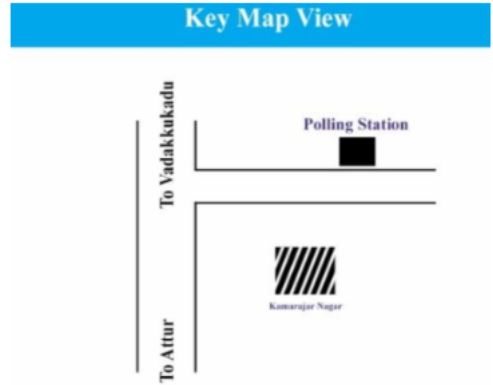

Google Map View

Polling Station Building Front View

Polling Station Front View

Cad View

Key MAP View

1 பெயர் : உஷா தந்தை பெயர்: சின்னவன் வீட்டு எண் : 1-170 வயது : 32 பாலினம் : பெண் Photo is available	NIW0497099	2 பெயர் : கலா தந்தை பெயர்: அங்கு வீட்டு எண் : 1-178 வயது : 38 பாலினம் : பெண் Photo is available	NIW0497107	3 பெயர் : சுப்ரமணி தந்தை பெயர்: முத்துசாமி படையாச்சி வீட்டு எண் : 1சி5 வயது : 80 பாலினம் : ஆண் Photo is available	NIW2089282
4 பெயர் : அன்பரசு தந்தை பெயர்: மூக்கன் வீட்டு எண் : 1H வயது : 42 பாலினம் : ஆண் Photo is available	NIW0681734	5 பெயர் : கீதா கணவர் பெயர்: குமார் வீட்டு எண் : 2-392 வயது : 32 பாலினம் : பெண் Photo is available	NIW0681700	6 பெயர் : ரவிச்சந்திரன் தந்தை பெயர்: சின்னுசாமி வீட்டு எண் : 2-427 வயது : 41 பாலினம் : ஆண் Photo is available	NIW0555672
7 பெயர் : அம்பிகா தந்தை பெயர்: சின்னுசாமி வீட்டு எண் : 2-427 வயது : 34 பாலினம் : பெண் Photo is available	NIW0555649	8 பெயர் : ராணி கணவர் பெயர்: கிருஷ்ணன் வீட்டு எண் : 2/457 வயது : 50 பாலினம் : பெண் Photo is available	NIW2189710	9 பெயர் : ஜெயப்பிரியா கணவர் பெயர்: விஜயகுமார் வீட்டு எண் : 2/461 வயது : 23 பாலினம் : பெண் Photo is available	NIW2348324
10 பெயர் : விஜயகுமார் தந்தை பெயர்: பழனிவேல் வீட்டு எண் : 2/463 வயது : 24 பாலினம் : ஆண் Photo is available	NIW2089084	11 பெயர் : கணபதி தந்தை பெயர்: ராமசாமி படையாச்சி வீட்டு எண் : 2-468 வயது : 76 பாலினம் : ஆண் Photo is available	NIW0245670	12 பெயர் : செளந்தரம் தந்தை பெயர்: செங்கோடன் வீட்டு எண் : 2-471 வயது : 78 பாலினம் : ஆண் Photo is available	HWQ2165850
13 பெயர் : ராணி கணவர் பெயர்: செளந்தரம் வீட்டு எண் : 2-471 வயது : 59 பாலினம் : பெண் Photo is available	HWQ2193076	14 பெயர் : பார்வதி கணவர் பெயர்: பெரியசாமி வீட்டு எண் : 2-471 வயது : 56 பாலினம் : பெண் Photo is available	HWQ1245703	15 பெயர் : கலையரசி தந்தை பெயர்: பொன்னுசாமி வீட்டு எண் : 2/473 வயது : 25 பாலினம் : பெண் Photo is available	NIW1144112
16 பெயர் : பாண்டியராஜன் தந்தை பெயர்: செல்வம் வீட்டு எண் : 2/474 வயது : 24 பாலினம் : ஆண் Photo is available	NIW1926104	17 பெயர் : கவியா தந்தை பெயர்: செம்மலை வீட்டு எண் : 2/482 வயது : 23 பாலினம் : பெண் Photo is available	NIW1997873	18 பெயர் : கமலமூர்த்தி தந்தை பெயர்: ஜெயராமன் வீட்டு எண் : 2-483 வயது : 45 பாலினம் : ஆண் Photo is available	HWQ2308047
19 பெயர் : சுமதி கணவர் பெயர்: கமலமூர்த்தி வீட்டு எண் : 2-483 வயது : 40 பாலினம் : பெண் Photo is available	HWQ2308054	20 பெயர் : கீர்த்திகா க தந்தை பெயர்: கமலமூர்த்தி ஜெ வீட்டு எண் : 2/483 வயது : 22 பாலினம் : பெண் Photo is available	NIW2242147	21 பெயர் : மணிகண்டன் தந்தை பெயர்: ஆறுமுகம் வீட்டு எண் : 2-484 வயது : 30 பாலினம் : ஆண் Photo is available	NIW1056852
22 பெயர் : மாயக்கண்ணன் தந்தை பெயர்: ஆறுமுகம் வீட்டு எண் : 2-484 வயது : 28 பாலினம் : ஆண் Photo is available	NIW1056829	23 பெயர் : வினிதா தந்தை பெயர்: பொன்னுசாமி வீட்டு எண் : 2-485 வயது : 27 பாலினம் : பெண் Photo is available	NIW1056837	24 பெயர் : வடிவேல் தந்தை பெயர்: செங்கோடநாடார் வீட்டு எண் : 2-486 வயது : 45 பாலினம் : ஆண் Photo is available	HWQ1543073
25 பெயர் : சித்ரா கணவர் பெயர்: வடிவேல் வீட்டு எண் : 2-486 வயது : 45 பாலினம் : பெண் Photo is available	HWQ1543164	26 பெயர் : பொன்சங்கர் தந்தை பெயர்: வடிவேல் வீட்டு எண் : 2/486 வயது : 26 பாலினம் : ஆண் Photo is available	NIW1123397	27 பெயர் : பிரபாகரன் தந்தை பெயர்: அறிவழகன் வீட்டு எண் : 2-489 வயது : 34 பாலினம் : ஆண் Photo is available	NIW0245563
28 பெயர் : பிரசாந்த் தந்தை பெயர்: அறிவழகன் வீட்டு எண் : 2/489 வயது : 27 பாலினம் : ஆண் Photo is available	NIW1946623	29 பெயர் : முத்துலட்சுமி கணவர் பெயர்: முனியப்பன் வீட்டு எண் : 2-493 வயது : 28 பாலினம் : பெண் Photo is available	NIW0980516	30 பெயர் : ரம்யா கணவர் பெயர்: பாண்டியராஜன் வீட்டு எண் : 2/501 வயது : 25 பாலினம் : பெண் Photo is available	NIW2340024