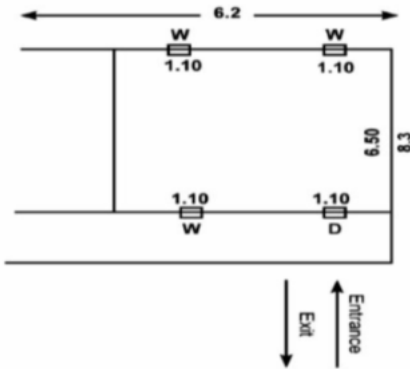

Cad View

Key MAP View