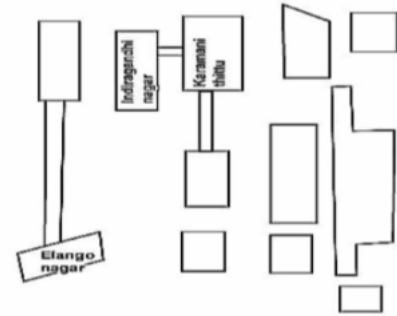

Google Map View

Polling Station Building Front View

Polling Station Front View

Cad View

Key MAP View

4.KEY MAP

1 பெயர் : மணிகண்டவாசன் தந்தை பெயர்: பெரியசாமி வீட்டு எண் : 2/1ஏ வயது : 26 பாலினம் : ஆண்	NIW1086057 Photo is available	2 பெயர் : சரவணன் தந்தை பெயர்: இருசப்பன் வீட்டு எண் : 2-288 வயது : 34 பாலினம் : ஆண்	NIW0682658 Photo is available	3 பெயர் : விஜயன் தந்தை பெயர்: ராஜி வீட்டு எண் : 3/267 வயது : 54 பாலினம் : ஆண்	NIW1206028 Photo is available
4 பெயர் : சரோஜா கணவர் பெயர்: விஜயன் வீட்டு எண் : 3/267 வயது : 47 பாலினம் : பெண்	NIW1194422 Photo is available	5 பெயர் : திவ்யா தந்தை பெயர்: விஜயன் வீட்டு எண் : 3-267 வயது : 27 பாலினம் : பெண்	NIW1057041 Photo is available	6 பெயர் : அருள்மொழி கணவர் பெயர்: வேலு வீட்டு எண் : 3-324 வயது : 37 பாலினம் : பெண்	NIW0682492 Photo is available
7 பெயர் : சத்யா தந்தை பெயர்: மோகன் வீட்டு எண் : 3-339 வயது : 35 பாலினம் : பெண்	NIW0756684 Photo is available	8 பெயர் : முத்துசாமி தந்தை பெயர்: சின்னதம்பி வீட்டு எண் : 3-356 வயது : 38 பாலினம் : ஆண்	NIW0434001 Photo is available	9 பெயர் : முத்தழகன் தந்தை பெயர்: கருப்பன் வீட்டு எண் : 3/373 வயது : 41 பாலினம் : ஆண்	HWQ1565613 Photo is available
10 பெயர் : மாதேஸ்வரி கணவர் பெயர்: முத்தழகன் வீட்டு எண் : 3/373 வயது : 32 பாலினம் : பெண்	NIW0592816 Photo is available	11 பெயர் : இளையராஜா தந்தை பெயர்: கலியன் வீட்டு எண் : 3/385 வயது : 35 பாலினம் : ஆண்	NIW0682666 Photo is available	12 பெயர் : சுகன்யா கணவர் பெயர்: இளையராஜா வீட்டு எண் : 3/385 வயது : 32 பாலினம் : பெண்	NIW1178581 Photo is available
13 பெயர் : பன்னீர்செல்வம் தந்தை பெயர்: முத்துசாமி வீட்டு எண் : 3-463 வயது : 57 பாலினம் : ஆண்	NIW1564830 Photo is available	14 பெயர் : சாந்தி கணவர் பெயர்: தனபால் வீட்டு எண் : 3-464 வயது : 50 பாலினம் : பெண்	NIW0497966 Photo is available	15 பெயர் : சூர்யா தந்தை பெயர்: தனபால் வீட்டு எண் : 3-464 வயது : 32 பாலினம் : பெண்	NIW0497891 Photo is available
16 பெயர் : பானுமதி தந்தை பெயர்: செல்லமுத்து வீட்டு எண் : 4-16 வயது : 34 பாலினம் : பெண்	NIW0682724 Photo is available	17 பெயர் : சக்திவேல் தந்தை பெயர்: செல்லமுத்து வீட்டு எண் : 4-16 வயது : 31 பாலினம் : ஆண்	NIW0682732 Photo is available	18 பெயர் : செல்வம் தந்தை பெயர்: முத்துசாமி வீட்டு எண் : 4-25 வயது : 51 பாலினம் : ஆண்	NIW0371955 Photo is available
19 பெயர் : பார்வதி கணவர் பெயர்: செல்வம் வீட்டு எண் : 4-25 வயது : 47 பாலினம் : பெண்	NIW0371898 Photo is available	20 பெயர் : புவனேஸ்வரி கணவர் பெயர்: பழனிசாமி வீட்டு எண் : 4-52A வயது : 41 பாலினம் : பெண்	NIW0592808 Photo is available	21 பெயர் : சரவணன் தந்தை பெயர்: பொன்னுசாமி வீட்டு எண் : 4/181 வயது : 29 பாலினம் : ஆண்	NIW1105154 Photo is available
22 பெயர் : பொன்னம்மாள் கணவர் பெயர்: முத்துசாமிகவுண்டர் வீட்டு எண் : 4-208 வயது : 57 பாலினம் : பெண்	HWQ1247022 Photo is available	# 23 பெயர் : மணி ப தந்தை பெயர்: பவுன்ராஜ் வீட்டு எண் : 405 வயது : 32 பாலினம் : ஆண்	NIW0498196 Photo is available	24 பெயர் : பழனியம்மாள் கணவர் பெயர்: கிருஷ்ணன் வீட்டு எண் : 4-267 வயது : 73 பாலினம் : பெண்	NIW0552786 Photo is available
25 பெயர் : பிரகாஷ் தந்தை பெயர்: கிருஷ்ணன் வீட்டு எண் : 4-267 வயது : 46 பாலினம் : ஆண்	NIW0552760 Photo is available	26 பெயர் : காமாட்சி கணவர் பெயர்: பிரகாஷ் வீட்டு எண் : 4-267 வயது : 41 பாலினம் : பெண்	NIW0552752 Photo is available	27 பெயர் : பாஸ்கர் தந்தை பெயர்: பழனி வீட்டு எண் : 4-271 வயது : 32 பாலினம் : ஆண்	NIW0682641 Photo is available
28 பெயர் : கலியன் தந்தை பெயர்: செங்கமலை வீட்டு எண் : 4-292 வயது : 63 பாலினம் : ஆண்	HWQ2193795 Photo is available	29 பெயர் : அஞ்சலம் கணவர் பெயர்: கலியன் வீட்டு எண் : 4-292 வயது : 61 பாலினம் : பெண்	NIW1564863 Photo is available	30 பெயர் : உண்ணாமலை கணவர் பெயர்: பொன்னன் வீட்டு எண் : 4-292 வயது : 54 பாலினம் : பெண்	HWQ1567569 Photo is available