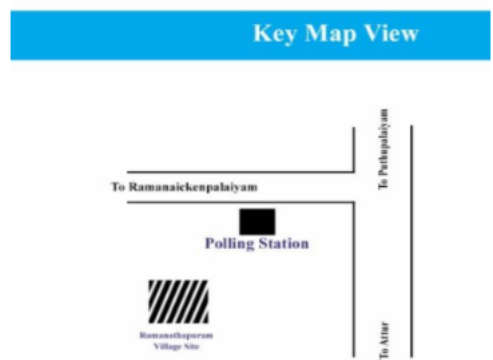

வாக்காளர் பதிவு அலுவலரின்  
கையொப்பம்

Nazri Naksha

Google Map View

Polling Station Building Front View

Polling Station Front View

Cad View

Key MAP View

சட்டமன்றத் தொகுதியின் எண் மற்றும் பெயர் : 82-ஆத்தூர்  
பிரிவு எண் மற்றும் பெயர் 1-அப்பமசமுத்திரம் (வ.கி) மற்றும் (ஊ), வார்டு1,ராமநாதபுரம் வடக்குகாடு