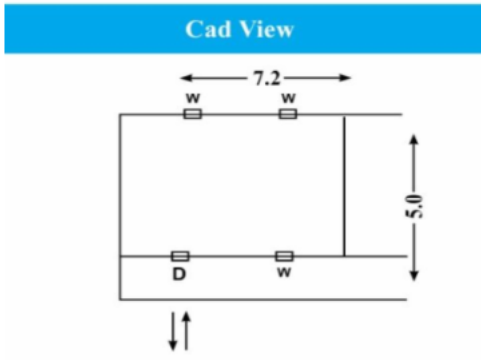

வாக்காளர் பதிவு அலுவலரின்  
கையொப்பம்

Nazri Naksha

Google Map View

Polling Station Building Front View

Polling Station Front View

Cad View

Key MAP View

சட்டமன்றத் தொகுதியின் எண் மற்றும் பெயர் : 82-ஆத்தூர்  
பிரிவு எண் மற்றும் பெயர் 1-அப்பமசமுத்திரம் (வ.கி) மற்றும் (ஊ), வார்டு1,ராமநாதபுரம் வடக்குகாடு