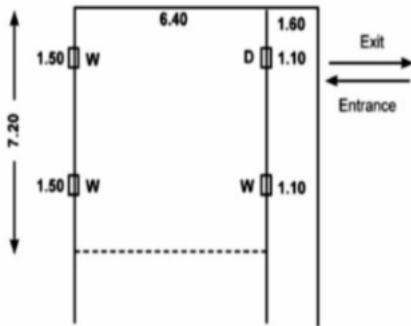

Cad View

Key MAP View