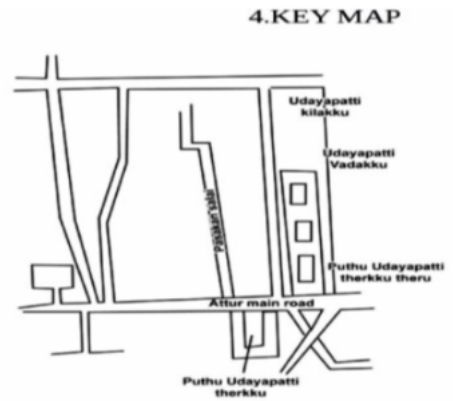

Cad View

Key MAP View