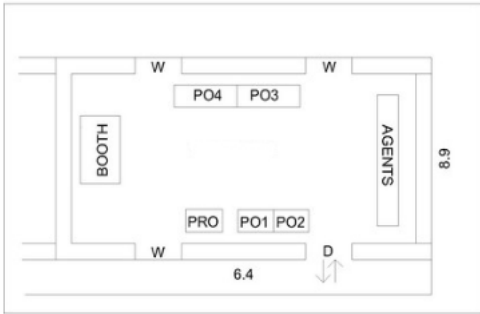

Google Map View

Polling Station Building Front View

Polling Station Front View

Cad View

Key MAP View

1	NIW1929314	பெயர் : சுதாகர் தந்தை பெயர்: சிங்காரவேல் வீட்டு எண் : 1 வயது : 24 பாலினம் : ஆண்	Photo is available	2	NIW0851113	பெயர் : விபின் சந்தர் தந்தை பெயர்: செந்தில் குமார் வீட்டு எண் : 3-1 வயது : 31 பாலினம் : ஆண்	Photo is available	3	NIW2257194	பெயர் : காயத்ரி கண்ணன் கணவர் பெயர்: மணிகண்டன் வீட்டு எண் : 3/4 வயது : 28 பாலினம் : பெண்	Photo is available
4	NIW2188035	பெயர் : சுபபூர் தந்தை பெயர்: ரவிச்சந்திரன் வீட்டு எண் : 3/6-1 வயது : 22 பாலினம் : பெண்	Photo is available	5	HWQ1248582	பெயர் : பத்மாவதி கணவர் பெயர்: வேலுசாமி வீட்டு எண் : 3-11 வயது : 51 பாலினம் : பெண்	Photo is available	6	NIW0684993	பெயர் : திவ்யா தந்தை பெயர்: வேலுசாமி வீட்டு எண் : 3-11-65B வயது : 30 பாலினம் : பெண்	Photo is available
7	NIW1928969	பெயர் : ஜனனி கணவர் பெயர்: கலைச்செல்வன் வீட்டு எண் : 3/25 வயது : 31 பாலினம் : பெண்	Photo is available	8	NIW2216968	பெயர் : மீனா தந்தை பெயர்: மோகனசுந்தரம் வீட்டு எண் : 3/28 வயது : 22 பாலினம் : பெண்	Photo is available	9	NIW2281996	பெயர் : ஜஸ்வரயா கணவர் பெயர்: வெங்கடேஷ் வெங்கடேஷ் வீட்டு எண் : 3/33 வயது : 23 பாலினம் : பெண்	Photo is available
10	NIW2032696	பெயர் : தனலட்சுமி தந்தை பெயர்: முருகேசன் வீட்டு எண் : 3/37 வயது : 24 பாலினம் : பெண்	Photo is available	11	NIW1929306	பெயர் : பிரியங்கா தந்தை பெயர்: கமலகண்ணன் வீட்டு எண் : 3/40-1 வயது : 25 பாலினம் : பெண்	Photo is available	12	NIW2281962	பெயர் : சமித்ரா தேவி கணவர் பெயர்: கலைமணி கலைமணி வீட்டு எண் : 3/41 வயது : 20 பாலினம் : பெண்	Photo is available
13	NIW2234995	பெயர் : கலைமணி தந்தை பெயர்: சண்முகம் வீட்டு எண் : 3/42 செல்லியம்பாளையம் வயது : 30 பாலினம் : ஆண்	Photo is available	14	NIW2234987	பெயர் : இளமயில் கணவர் பெயர்: பிரபாகரன் வீட்டு எண் : 3/43 வயது : 43 பாலினம் : பெண்	Photo is available	15	NIW2284230	பெயர் : பூமலை தந்தை பெயர்: மாயவன் வீட்டு எண் : 3/54 வயது : 22 பாலினம் : ஆண்	Photo is available
16	NIW2217131	பெயர் : வெங்கடேஷ் தந்தை பெயர்: பெரியசாமி வீட்டு எண் : 3/55 வயது : 27 பாலினம் : ஆண்	Photo is available	17	NIW1139021	பெயர் : சுமதி கணவர் பெயர்: தினேஷ் வீட்டு எண் : 3/65 வயது : 29 பாலினம் : பெண்	Photo is available	18	NIW0499962	பெயர் : தனம் கணவர் பெயர்: கமலக்கண்ணன் வீட்டு எண் : 3-80 வயது : 45 பாலினம் : பெண்	Photo is available
19	NIW2355675	பெயர் : ரபிக் ரபிக் தந்தை பெயர்: காதர்மொய்தீன் காதர்மொய்தீன் வீட்டு எண் : 3/87 செல்லியம்பாளையம் வயது : 19 பாலினம் : ஆண்	Photo is available	20	NIW2032688	பெயர் : ஹரிஹரன் தந்தை பெயர்: தங்கராஜ் வீட்டு எண் : 3/89 வயது : 24 பாலினம் : ஆண்	Photo is available	21	NIW2285237	பெயர் : நயன்தாரா தந்தை பெயர்: கண்ணதாசன் கண்ணதாசன் வீட்டு எண் : 3/112-1 வயது : 19 பாலினம் : பெண்	Photo is available
22	NIW2217123	பெயர் : மாலினி தந்தை பெயர்: ராஜ்குமார் வீட்டு எண் : 3/113 வயது : 20 பாலினம் : பெண்	Photo is available	23	NIW2217107	பெயர் : கௌசல்யா தந்தை பெயர்: பழனிசாமி வீட்டு எண் : 3/131-1 வயது : 20 பாலினம் : பெண்	Photo is available	24	NIW2285179	பெயர் : கௌதம் தந்தை பெயர்: பழனிசாமி பழனிசாமி வீட்டு எண் : 3/131-1 வயது : 19 பாலினம் : ஆண்	Photo is available
25	NIW2032662	பெயர் : கவிப்பாரதி தந்தை பெயர்: கண்ணன் வீட்டு எண் : 3/135 வயது : 23 பாலினம் : ஆண்	Photo is available	26	NIW2032621	பெயர் : சத்யா கணவர் பெயர்: அனந்த் வீட்டு எண் : 3/144 வயது : 28 பாலினம் : பெண்	Photo is available	27	NIW2032670	பெயர் : கார்த்திக் தந்தை பெயர்: விஜயகுமார் வீட்டு எண் : 3/147 வயது : 23 பாலினம் : ஆண்	Photo is available
28	NIW2032647	பெயர் : குபேந்திரன் தந்தை பெயர்: பெரியசாமி வீட்டு எண் : 3/148 வயது : 23 பாலினம் : ஆண்	Photo is available	29	NIW2354918	பெயர் : தமிழரசன் தமிழரசன் தந்தை பெயர்: அழகேசன் அழகேசன் வீட்டு எண் : 3/173 வயது : 19 பாலினம் : ஆண்	Photo is available	30	NIW2041028	பெயர் : புகழேந்தி தந்தை பெயர்: பச்சமுத்து வீட்டு எண் : 3/175 வயது : 23 பாலினம் : ஆண்	Photo is available