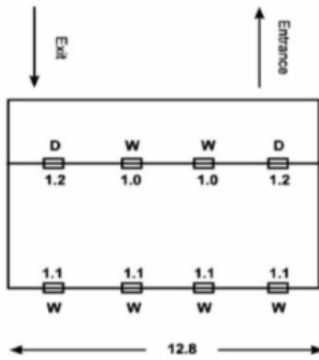

Google Map View

Polling Station Building Front View

Polling Station Front View

Cad View

Key MAP View

1 பெயர் : ராயர் தந்தை பெயர்: ராஜா வீட்டு எண் : 1/55பி வயது : 36 பாலினம் : ஆண் Photo is available	NIW1941319	2 பெயர் : பார்பாத்தி கணவர் பெயர்: ராயர் வீட்டு எண் : 1/55பீ வயது : 32 பாலினம் : பெண் Photo is available	NIW1918861	3 பெயர் : வடிவேல் தந்தை பெயர்: பெரியண்ணபடையாச்சி வீட்டு எண் : 1/86 வயது : 62 பாலினம் : ஆண் Photo is available	NIW1512961
4 பெயர் : கார்த்திக் தந்தை பெயர்: வடிவேல் வீட்டு எண் : 1/86 வயது : 37 பாலினம் : ஆண் Photo is available	NIW2041598	5 பெயர் : கீர்த்திகா கணவர் பெயர்: கார்த்திக் வீட்டு எண் : 1/86 வயது : 31 பாலினம் : பெண் Photo is available	NIW2041457	6 பெயர் : சக்திவேல் தந்தை பெயர்: செம்மலை வீட்டு எண் : 1/97சி வயது : 45 பாலினம் : ஆண் Photo is available	NIW0048132
7 பெயர் : அஸ்வதி ச தந்தை பெயர்: சக்திவேல் வீட்டு எண் : 1/97சி வயது : 21 பாலினம் : பெண் Photo is available	NIW2268845	8 பெயர் : சபர்ஸ்வரி தந்தை பெயர்: பெரியசாமி வீட்டு எண் : 1/135 வயது : 20 பாலினம் : பெண் Photo is available	NIW2330561	9 பெயர் : தீபனா கணவர் பெயர்: ரமேஷ் வீட்டு எண் : 1/138 வயது : 26 பாலினம் : பெண் Photo is available	NIW2041390
10 பெயர் : ரஞ்சிதா தந்தை பெயர்: செல்வம் வீட்டு எண் : 1-142 வயது : 29 பாலினம் : பெண் Photo is available	NIW0808097	11 பெயர் : விசித்ரா தந்தை பெயர்: முருகேசன் வீட்டு எண் : 1/155 வயது : 26 பாலினம் : பெண் Photo is available	XRE1255421	12 பெயர் : கலைச்செல்வி கணவர் பெயர்: பிரபாகன் வீட்டு எண் : 1/185 வயது : 43 பாலினம் : பெண் Photo is available	HWQ2310084
13 பெயர் : ஜெயகுமார.பி தந்தை பெயர்: பிரபாகரன் வீட்டு எண் : 1/85 வயது : 22 பாலினம் : ஆண் Photo is available	NIW2322162	14 பெயர் : ஸ்ரீ ஹரி தந்தை பெயர்: கூத்தன் வீட்டு எண் : 4/183ஏ வயது : 25 பாலினம் : ஆண் Photo is available	NIW2041671	15 பெயர் : முருகன் தந்தை பெயர்: பழனிமுத்து வீட்டு எண் : 5 வயது : 49 பாலினம் : ஆண் Photo is available	HWQ2295079
16 பெயர் : சீனிவாசன் தந்தை பெயர்: ராஜேந்திரன் வீட்டு எண் : 5 வயது : 38 பாலினம் : ஆண் Photo is available	HWQ2263705	17 பெயர் : பெரியசாமி தந்தை பெயர்: வீரமுத்து வீட்டு எண் : 5/1 வயது : 62 பாலினம் : ஆண் Photo is available	NIW1534205	18 பெயர் : வனிதா கணவர் பெயர்: பெரியசாமி வீட்டு எண் : 5/1 வயது : 56 பாலினம் : பெண் Photo is available	NIW1534239
19 பெயர் : விஜயகுமார் தந்தை பெயர்: பெரியசாமி வீட்டு எண் : 5/1 வயது : 39 பாலினம் : ஆண் Photo is available	HWQ2196517	20 பெயர் : தமிழ்செல்வி கணவர் பெயர்: விஜயகுமார் வீட்டு எண் : 5/1 வயது : 30 பாலினம் : பெண் Photo is available	NIW0945535	21 பெயர் : எழில்மதி தந்தை பெயர்: பழனிவேல் வீட்டு எண் : 5/1 வயது : 24 பாலினம் : பெண் Photo is available	NIW2041630
22 பெயர் : சசிகுமார் தந்தை பெயர்: பெரியசாமி வீட்டு எண் : 5/1 ஏ வயது : 34 பாலினம் : ஆண் Photo is available	NIW0250753	23 பெயர் : திவ்யா கணவர் பெயர்: சசிகுமார் வீட்டு எண் : 5/1ஏ வயது : 23 பாலினம் : பெண் Photo is available	NIW2189611	24 பெயர் : சரசு கணவர் பெயர்: ராஜமாணிக்கம் வீட்டு எண் : 5-2 வயது : 58 பாலினம் : பெண் Photo is available	NIW1534221
25 பெயர் : கோபாலகிருஷ்ணன் தந்தை பெயர்: ராஜமாணிக்கம் வீட்டு எண் : 5-2 வயது : 43 பாலினம் : ஆண் Photo is available	HWQ1333475	26 பெயர் : சிவலிங்கம் தந்தை பெயர்: ராஜேந்திரன் வீட்டு எண் : 5-2 வயது : 40 பாலினம் : ஆண் Photo is available	HWQ1926625	27 பெயர் : செம்மலை தந்தை பெயர்: அங்கமுத்து வீட்டு எண் : 5-2A வயது : 68 பாலினம் : ஆண் Photo is available	NIW1534254
28 பெயர் : வெங்கடேஷ் தந்தை பெயர்: செம்மலை வீட்டு எண் : 5-2A வயது : 36 பாலினம் : ஆண் Photo is available	NIW0048223	29 பெயர் : ஜோதிகா கணவர் பெயர்: வெங்கடேஷ் வீட்டு எண் : 5/2ஏ வயது : 24 பாலினம் : பெண் Photo is available	NIW2170892	30 பெயர் : முருகேசன் தந்தை பெயர்: சின்னுபடையாச்சி வீட்டு எண் : 5-3 வயது : 73 பாலினம் : ஆண் Photo is available	NIW1534270