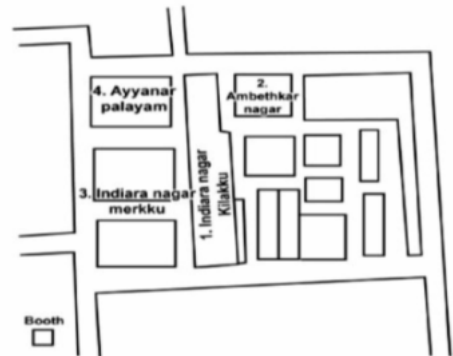

Key MAP View