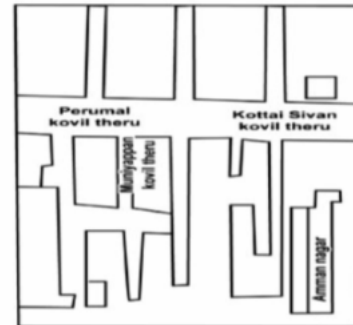

Polling Station Front View

Cad View

Key MAP View

4.KEY MAP

சட்டமன்றத் தொகுதியின் எண் மற்றும் பெயர் : 82-ஆத்தூர் பிரிவு எண் மற்றும் பெயர் 1-ஆத்தூர் (ந), வார்டு1,கோட்டை சிவன்கோவில் தெரு

<p>1</p> <p>பெயர் : சுசீலா மூ கணவர் பெயர்: அழகன் வீட்டு எண் : 1 வயது : 61 பாலினம் : பெண்</p> <p>Photo is available</p>	<p>NIW2247500</p>	<p>2</p> <p>பெயர் : சரண்யா தந்தை பெயர்: பழனிமுத்து வீட்டு எண் : 1 வயது : 29 பாலினம் : பெண்</p> <p>Photo is available</p>	<p>NIW0808972</p>	<p>3</p> <p>பெயர் : சரவணன் தந்தை பெயர்: வையாபுரி வீட்டு எண் : 3 வயது : 50 பாலினம் : ஆண்</p> <p>Photo is available</p>	<p>NIW0374041</p>
<p>4</p> <p>பெயர் : மலர்க்கொடி கணவர் பெயர்: சரவணன் வீட்டு எண் : 3 வயது : 44 பாலினம் : பெண்</p> <p>Photo is available</p>	<p>HWQ1594530</p>	<p>5</p> <p>பெயர் : ஜானகி கணவர் பெயர்: ரவிச்சந்திரன் வீட்டு எண் : 4 வயது : 43 பாலினம் : பெண்</p> <p>Photo is available</p>	<p>HWQ2331601</p>	<p>6</p> <p>பெயர் : சுரேஷ்குமார் தந்தை பெயர்: ஜோதிவேல் வீட்டு எண் : 5 வயது : 44 பாலினம் : ஆண்</p> <p>Photo is available</p>	<p>NIW0435131</p>
<p>7</p> <p>பெயர் : லட்சுமி கணவர் பெயர்: அய்யாக்கண்ணு வீட்டு எண் : 5-3 வயது : 79 பாலினம் : பெண்</p> <p>Photo is available</p>	<p>NIW0435297</p>	<p>8</p> <p>பெயர் : வெங்கடேஷ் தந்தை பெயர்: ராஜா வீட்டு எண் : 5/4ஜே வயது : 24 பாலினம் : ஆண்</p> <p>Photo is available</p>	<p>NIW1953413</p>	<p>9</p> <p>பெயர் : சித்ரா கணவர் பெயர்: பெருமாள் வீட்டு எண் : 5/ஏ வயது : 61 பாலினம் : பெண்</p> <p>Photo is available</p>	<p>NIW1164938</p>
<p>10</p> <p>பெயர் : சதீஸ்குமார் தந்தை பெயர்: சக்திவேல் வீட்டு எண் : 5ஏ/226 வயது : 20 பாலினம் : ஆண்</p> <p>Photo is available</p>	<p>NIW2266906</p>	<p>11</p> <p>பெயர் : புவனேஸ்வரி கணவர் பெயர்: ஐயப்பன் வீட்டு எண் : 5B வயது : 44 பாலினம் : பெண்</p> <p>Photo is available</p>	<p>NIW0502476</p>	<p>12</p> <p>பெயர் : அருண் குமார் தந்தை பெயர்: மாணிக்கம் வீட்டு எண் : 5/இ வயது : 25 பாலினம் : ஆண்</p> <p>Photo is available</p>	<p>NIW1953454</p>
<p>13</p> <p>பெயர் : பெருமாள் தந்தை பெயர்: அய்யாவு வீட்டு எண் : 5/ஏச் வயது : 69 பாலினம் : ஆண்</p> <p>Photo is available</p>	<p>NIW1164953</p>	<p>14</p> <p>பெயர் : ராஜா தந்தை பெயர்: பெருமாள் வீட்டு எண் : 5/ஏச்,அருட்பெருஞ்சேலி இல்லம் வயது : 45 பாலினம் : ஆண்</p> <p>Photo is available</p>	<p>NIW1164946</p>	<p>15</p> <p>பெயர் : அரவிந்த் தந்தை பெயர்: வீரமுத்து வீட்டு எண் : 5 ஜே-7 வயது : 31 பாலினம் : ஆண்</p> <p>Photo is available</p>	<p>NIW1023787</p>
<p>16</p> <p>பெயர் : மாதேஸ்வரி கணவர் பெயர்: முனியன் வீட்டு எண் : 7 வயது : 68 பாலினம் : பெண்</p> <p>Photo is available</p>	<p>NIW1568443</p>	<p>17</p> <p>பெயர் : வெங்கடேஷ் தந்தை பெயர்: முனியன் வீட்டு எண் : 7 வயது : 53 பாலினம் : ஆண்</p> <p>Photo is available</p>	<p>HWQ2294775</p>	<p>18</p> <p>பெயர் : வளர்மதி கணவர் பெயர்: வெங்கடேஸ் வீட்டு எண் : 7 வயது : 49 பாலினம் : பெண்</p> <p>Photo is available</p>	<p>NIW1568450</p>
<p>19</p> <p>பெயர் : சீனிவாசன் தந்தை பெயர்: வெங்கடேஷ் வீட்டு எண் : 7 வயது : 30 பாலினம் : ஆண்</p> <p>Photo is available</p>	<p>NIW0758847</p>	<p>20</p> <p>பெயர் : துரைசுப்ரமணி தந்தை பெயர்: பழனிமுத்து வீட்டு எண் : 7 வயது : 29 பாலினம் : ஆண்</p> <p>Photo is available</p>	<p>NIW0809046</p>	<p>21</p> <p>பெயர் : கார்த்திக் தந்தை பெயர்: பழனிமுத்து வீட்டு எண் : 7 வயது : 26 பாலினம் : ஆண்</p> <p>Photo is available</p>	<p>NIW1073709</p>
<p>22</p> <p>பெயர் : கேசவன் தந்தை பெயர்: வெங்கடேசன் வீட்டு எண் : 7/4 வயது : 31 பாலினம் : ஆண்</p> <p>Photo is available</p>	<p>NIW0688275</p>	<p>23</p> <p>பெயர் : பிரபா விஸ்வநாதன் கணவர் பெயர்: கேசவன் வீட்டு எண் : 7/4ஏ வயது : 21 பாலினம் : பெண்</p> <p>Photo is available</p>	<p>NIW2199990</p>	<p>24</p> <p>பெயர் : விக்னேஷ் தந்தை பெயர்: ஆறுமுகம் வீட்டு எண் : 9/4 என் வயது : 26 பாலினம் : ஆண்</p> <p>Photo is available</p>	<p>NIW1073691</p>
<p>25</p> <p>பெயர் : சிவபிரகாஷ் தந்தை பெயர்: முருகேசன் வீட்டு எண் : 10 வயது : 36 பாலினம் : ஆண்</p> <p>Photo is available</p>	<p>HWQ2331619</p>	<p>26</p> <p>பெயர் : பழனிமுத்து தந்தை பெயர்: துரைசாமிபடையாச்சி வீட்டு எண் : 11 வயது : 58 பாலினம் : ஆண்</p> <p>Photo is available</p>	<p>NIW1568468</p>	<p>27</p> <p>பெயர் : தங்கவள்ளி தந்தை பெயர்: ராஜேந்திரன் வீட்டு எண் : 11 வயது : 19 பாலினம் : பெண்</p> <p>Photo is available</p>	<p>NIW2324499</p>
<p>28</p> <p>பெயர் : அமுதா கணவர் பெயர்: பழனிமுத்து வீட்டு எண் : 11-7 வயது : 55 பாலினம் : பெண்</p> <p>Photo is available</p>	<p>NIW1568476</p>	<p>29</p> <p>பெயர் : முனியம்மாள் கணவர் பெயர்: துரைசாமி படையாச்சி வீட்டு எண் : 11-7 வயது : 54 பாலினம் : பெண்</p> <p>Photo is available</p>	<p>NIW1568484</p>	<p>30</p> <p>பெயர் : லட்சுமி கணவர் பெயர்: ஆறுமுகடையார் வீட்டு எண் : 13 வயது : 84 பாலினம் : பெண்</p> <p>Photo is available</p>	<p>NIW1568492</p>