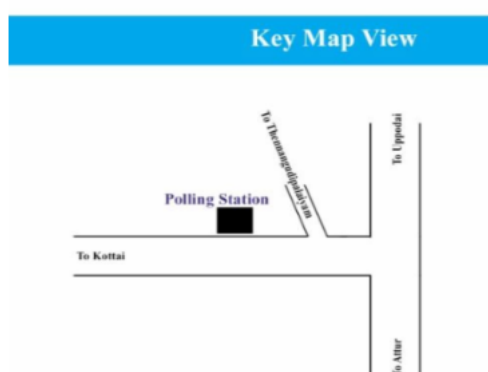

Cad View

Key MAP View