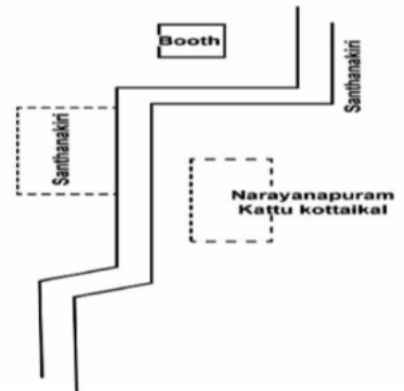

Key MAP View