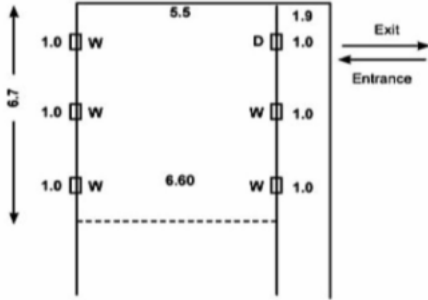

Cad View

Key MAP View