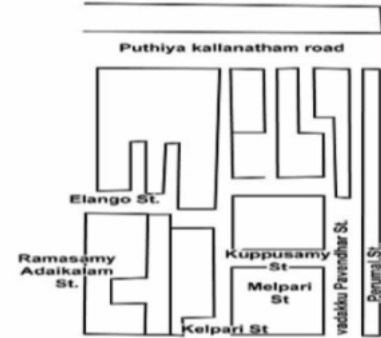

Cad View

Key MAP View