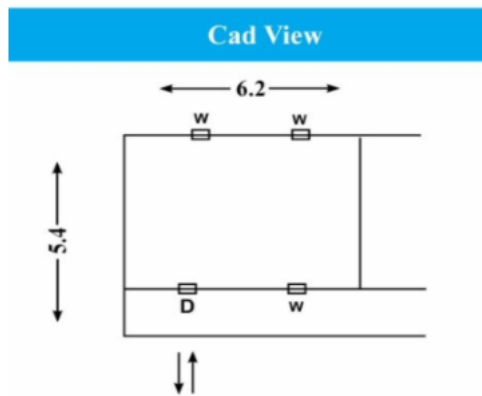

வாக்காளர் பதிவு அலுவலரின்  
கையொப்பம்

Nazri Naksha

Google Map View

Polling Station Building Front View

Polling Station Front View

Cad View

Key MAP View

சட்டமன்றத் தொகுதியின் எண் மற்றும் பெயர் : 82-ஆத்தூர் பிரிவு எண் மற்றும் பெயர் 1-ஆத்தூர் (ந), வார்டு 5,குப்புசாமி தெரு