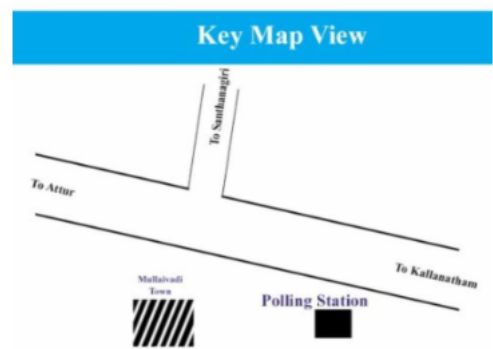

வாக்காளர் பதிவு அலுவலரின்  
கையொப்பம்

Nazri Naksha

Google Map View

Polling Station Building Front View

Polling Station Front View

Cad View

Key MAP View

சட்டமன்றத் தொகுதியின் எண் மற்றும் பெயர் : 82-ஆத்தூர் பிரிவு எண் மற்றும் பெயர் 1-ஆத்தூர் (ந), வார்டு 5,குப்புசாமி தெரு