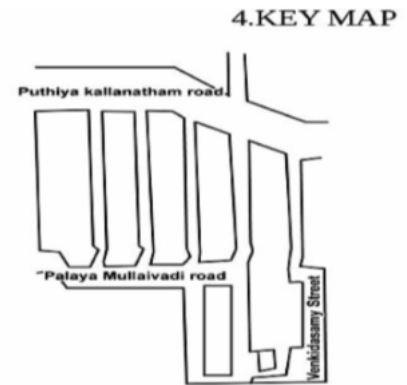

Key MAP View