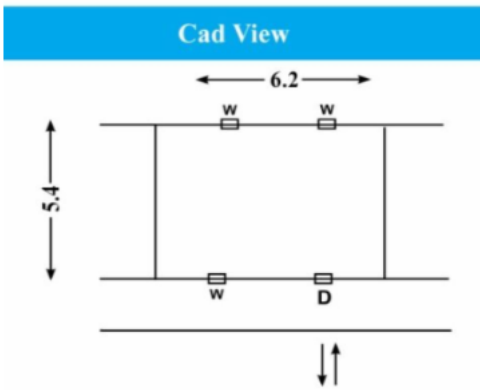

வாக்காளர் பதிவு அலுவலரின்
கையொப்பம்

Nazri Naksha

Google Map View

Polling Station Building Front View

Polling Station Front View

Cad View

Key MAP View

1 பெயர் : தமிழரசன் தந்தை பெயர்: மாதையன் வீட்டு எண் : 0 வயது : 30 பாலினம் : ஆண்	NIW0813485 Photo is available	2 பெயர் : கண்ணன் தந்தை பெயர்: பழனிசாமி வீட்டு எண் : 0 வயது : 29 பாலினம் : ஆண்	NIW1023381 Photo is available	3 பெயர் : மோகன் தந்தை பெயர்: பழனிசாமி வீட்டு எண் : 0 வயது : 27 பாலினம் : ஆண்	NIW1023506 Photo is available
4 பெயர் : சரசு கணவர் பெயர்: கந்தசாமி வீட்டு எண் : 1 வயது : 43 பாலினம் : பெண்	NIW2019651 Photo is available	5 பெயர் : விஷ்ணு பிரியா தந்தை பெயர்: கந்தசாமி வீட்டு எண் : 1 வயது : 27 பாலினம் : பெண்	NIW2018562 Photo is available	6 பெயர் : நவீன்குமார் தந்தை பெயர்: முருகேசன் வீட்டு எண் : 1 வயது : 26 பாலினம் : ஆண்	NIW1154731 Photo is available
7 பெயர் : கார்த்திகா தந்தை பெயர்: மாகலிங்கம் வீட்டு எண் : 1-1 வயது : 30 பாலினம் : பெண்	NIW0930578 Photo is available	8 பெயர் : அருள்மணி தந்தை பெயர்: மகாலிங்கம் வீட்டு எண் : 1/1 வயது : 27 பாலினம் : ஆண்	NIW1079250 Photo is available	9 பெயர் : சூர்ய பிரகாஷ் தந்தை பெயர்: மகாலிங்கம் வீட்டு எண் : 1/1 வயது : 23 பாலினம் : ஆண்	NIW2012367 Photo is available
10 பெயர் : பெரியசாமி தந்தை பெயர்: செல்வமணி வீட்டு எண் : 1-8 வயது : 50 பாலினம் : ஆண்	NIW0600064 Photo is available	11 பெயர் : விஜய் தந்தை பெயர்: பெரியசாமி வீட்டு எண் : 1/8 வயது : 23 பாலினம் : ஆண்	NIW2346922 Photo is available	12 பெயர் : வெங்கடேசன் தந்தை பெயர்: துரைசாமி வீட்டு எண் : 1C வயது : 62 பாலினம் : ஆண்	NIW0963348 Photo is available
13 பெயர் : கலைச்செல்வி கணவர் பெயர்: வெங்கடேசன் வீட்டு எண் : 1/c1 வயது : 53 பாலினம் : பெண்	HWQ1108067 Photo is available	14 பெயர் : பவன் பிரதோஷ் தந்தை பெயர்: வெங்கடேசன் வீட்டு எண் : 1/எ1 வயது : 22 பாலினம் : ஆண்	NIW2122109 Photo is available	15 பெயர் : ஹேமலதா தந்தை பெயர்: வேம்பு வீட்டு எண் : 1எ/10 வயது : 22 பாலினம் : பெண்	NIW2172914 Photo is available
16 பெயர் : மணி தந்தை பெயர்: துரைசாமி வீட்டு எண் : 1-E வயது : 73 பாலினம் : ஆண்	NIW0056614 Photo is available	17 பெயர் : கலாவதி கணவர் பெயர்: மணி வீட்டு எண் : 1-E வயது : 69 பாலினம் : பெண்	NIW0056648 Photo is available	18 பெயர் : கணேசன் தந்தை பெயர்: கிருஷ்ணன் வீட்டு எண் : 1-E வயது : 56 பாலினம் : ஆண்	HWQ2038073 Photo is available
19 பெயர் : ஆர்த்திதேவி தந்தை பெயர்: மணி வீட்டு எண் : 1-E வயது : 46 பாலினம் : பெண்	NIW0056622 Photo is available	20 பெயர் : ராணி கணவர் பெயர்: கணேசன் வீட்டு எண் : 1-E வயது : 40 பாலினம் : பெண்	NIW0506485 Photo is available	21 பெயர் : நிஷாந்த் பாபு தாயின் பெயர்: ஆர்த்திதேவி வீட்டு எண் : 1/பி வயது : 19 பாலினம் : ஆண்	NIW2324770 Photo is available
22 பெயர் : செல்வம் தந்தை பெயர்: நாராயணன் வீட்டு எண் : 2 வயது : 55 பாலினம் : ஆண்	HWQ2267524 Photo is available	23 பெயர் : மாரிமுத்து தந்தை பெயர்: வையாபுரி வீட்டு எண் : 2 வயது : 48 பாலினம் : ஆண்	NIW0982751 Photo is available	24 பெயர் : கண்ணன் தந்தை பெயர்: ஜெயகுமார் வீட்டு எண் : 2 வயது : 25 பாலினம் : ஆண்	NIW2086338 Photo is available
25 பெயர் : ரம்யா தந்தை பெயர்: ஜெயகுமார் வீட்டு எண் : 2 வயது : 25 பாலினம் : பெண்	NIW2086346 Photo is available	26 பெயர் : தினேஷ் இதரர் பெயர்: விஜயலக்ஷ்மி வீட்டு எண் : 2 வயது : 21 பாலினம் : ஆண்	NIW2169308 Photo is available	27 பெயர் : ராஜகுமாரி கணவர் பெயர்: அருண்பிரதீப் ராஜா வீட்டு எண் : 2/2ஏ வயது : 37 பாலினம் : பெண்	NIW2043743 Photo is available
28 பெயர் : சஞ்சய் தந்தை பெயர்: குமார் வீட்டு எண் : 2/7 வயது : 22 பாலினம் : ஆண்	NIW2121911 Photo is available	29 பெயர் : மகாலட்சுமி கணவர் பெயர்: சிவக்குமார் வீட்டு எண் : 2/7ஏ வயது : 46 பாலினம் : பெண்	NIW0258814 Photo is available	30 பெயர் : சிவக்குமார் தந்தை பெயர்: நடராஜன் வீட்டு எண் : 2/7ஏ வயது : 43 பாலினம் : ஆண்	NIW0599498 Photo is available