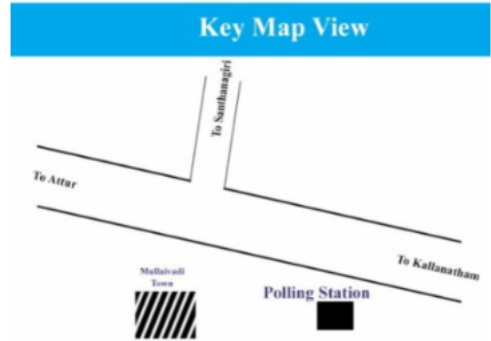

வாக்காளர் பதிவு அலுவலரின்
கையொப்பம்

Nazri Naksha

Google Map View

Polling Station Building Front View

Polling Station Front View

Cad View

Key MAP View

1 பெயர் : தமிழரசன் தந்தை பெயர்: மாதையன் வீட்டு எண் : 0 வயது : 30 பாலினம் : ஆண்	NIW0813485 Photo is available	2 பெயர் : கண்ணன் தந்தை பெயர்: பழனிசாமி வீட்டு எண் : 0 வயது : 29 பாலினம் : ஆண்	NIW1023381 Photo is available	3 பெயர் : மோகன் தந்தை பெயர்: பழனிசாமி வீட்டு எண் : 0 வயது : 27 பாலினம் : ஆண்	NIW1023506 Photo is available
4 பெயர் : சரசு கணவர் பெயர்: கந்தசாமி வீட்டு எண் : 1 வயது : 43 பாலினம் : பெண்	NIW2019651 Photo is available	5 பெயர் : விஷ்ணு பிரியா தந்தை பெயர்: கந்தசாமி வீட்டு எண் : 1 வயது : 27 பாலினம் : பெண்	NIW2018562 Photo is available	6 பெயர் : நவீன்குமார் தந்தை பெயர்: முருகேசன் வீட்டு எண் : 1 வயது : 26 பாலினம் : ஆண்	NIW1154731 Photo is available
7 பெயர் : கார்த்திகா தந்தை பெயர்: மாகலிங்கம் வீட்டு எண் : 1-1 வயது : 30 பாலினம் : பெண்	NIW0930578 Photo is available	8 பெயர் : அருள்மணி தந்தை பெயர்: மகாலிங்கம் வீட்டு எண் : 1/1 வயது : 27 பாலினம் : ஆண்	NIW1079250 Photo is available	9 பெயர் : சூர்ய பிரகாஷ் தந்தை பெயர்: மகாலிங்கம் வீட்டு எண் : 1/1 வயது : 23 பாலினம் : ஆண்	NIW2012367 Photo is available
10 பெயர் : பெரியசாமி தந்தை பெயர்: செல்வமணி வீட்டு எண் : 1-8 வயது : 50 பாலினம் : ஆண்	NIW0600064 Photo is available	11 பெயர் : விஜய் தந்தை பெயர்: பெரியசாமி வீட்டு எண் : 1/8 வயது : 23 பாலினம் : ஆண்	NIW2346922 Photo is available	12 பெயர் : வெங்கடேசன் தந்தை பெயர்: துரைசாமி வீட்டு எண் : 1C வயது : 62 பாலினம் : ஆண்	NIW0963348 Photo is available
13 பெயர் : கலைச்செல்வி கணவர் பெயர்: வெங்கடேசன் வீட்டு எண் : 1/c1 வயது : 53 பாலினம் : பெண்	HWQ1108067 Photo is available	14 பெயர் : பவன் பிரதோஷ் தந்தை பெயர்: வெங்கடேசன் வீட்டு எண் : 1/எ1 வயது : 22 பாலினம் : ஆண்	NIW2122109 Photo is available	15 பெயர் : ஹேமலதா தந்தை பெயர்: வேம்பு வீட்டு எண் : 1எ/10 வயது : 22 பாலினம் : பெண்	NIW2172914 Photo is available
16 பெயர் : மணி தந்தை பெயர்: துரைசாமி வீட்டு எண் : 1-E வயது : 73 பாலினம் : ஆண்	NIW0056614 Photo is available	17 பெயர் : கலாவதி கணவர் பெயர்: மணி வீட்டு எண் : 1-E வயது : 69 பாலினம் : பெண்	NIW0056648 Photo is available	18 பெயர் : கணேசன் தந்தை பெயர்: கிருஷ்ணன் வீட்டு எண் : 1-E வயது : 56 பாலினம் : ஆண்	HWQ2038073 Photo is available
19 பெயர் : ஆர்த்திதேவி தந்தை பெயர்: மணி வீட்டு எண் : 1-E வயது : 46 பாலினம் : பெண்	NIW0056622 Photo is available	20 பெயர் : ராணி கணவர் பெயர்: கணேசன் வீட்டு எண் : 1-E வயது : 40 பாலினம் : பெண்	NIW0506485 Photo is available	21 பெயர் : நிஷாந்த் பாபு தாயின் பெயர்: ஆர்த்திதேவி வீட்டு எண் : 1/பி வயது : 19 பாலினம் : ஆண்	NIW2324770 Photo is available
22 பெயர் : செல்வம் தந்தை பெயர்: நாராயணன் வீட்டு எண் : 2 வயது : 55 பாலினம் : ஆண்	HWQ2267524 Photo is available	23 பெயர் : மாரிமுத்து தந்தை பெயர்: வையாபுரி வீட்டு எண் : 2 வயது : 48 பாலினம் : ஆண்	NIW0982751 Photo is available	24 பெயர் : கண்ணன் தந்தை பெயர்: ஜெயகுமார் வீட்டு எண் : 2 வயது : 25 பாலினம் : ஆண்	NIW2086338 Photo is available
25 பெயர் : ரம்யா தந்தை பெயர்: ஜெயகுமார் வீட்டு எண் : 2 வயது : 25 பாலினம் : பெண்	NIW2086346 Photo is available	26 பெயர் : தினேஷ் இதரர் பெயர்: விஜயலக்ஷ்மி வீட்டு எண் : 2 வயது : 21 பாலினம் : ஆண்	NIW2169308 Photo is available	27 பெயர் : ராஜகுமாரி கணவர் பெயர்: அருண்பிரதீப் ராஜா வீட்டு எண் : 2/2ஏ வயது : 37 பாலினம் : பெண்	NIW2043743 Photo is available
28 பெயர் : சஞ்சய் தந்தை பெயர்: குமார் வீட்டு எண் : 2/7 வயது : 22 பாலினம் : ஆண்	NIW2121911 Photo is available	29 பெயர் : மகாலட்சுமி கணவர் பெயர்: சிவக்குமார் வீட்டு எண் : 2/7ஏ வயது : 46 பாலினம் : பெண்	NIW0258814 Photo is available	30 பெயர் : சிவக்குமார் தந்தை பெயர்: நடராஜன் வீட்டு எண் : 2/7ஏ வயது : 43 பாலினம் : ஆண்	NIW0599498 Photo is available