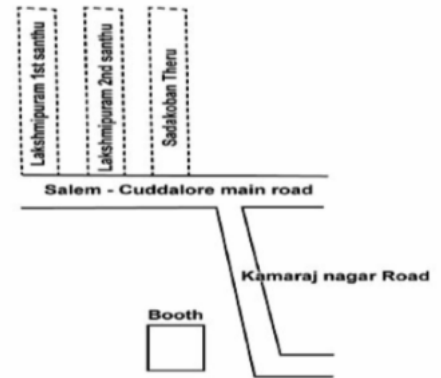

Cad View

Key MAP View