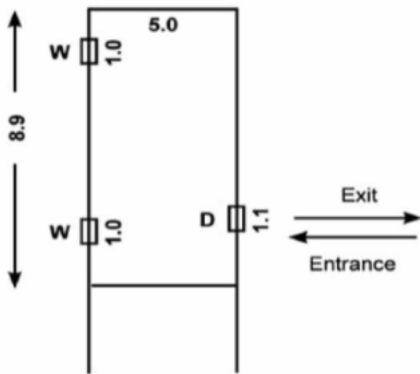

Cad View

Key MAP View