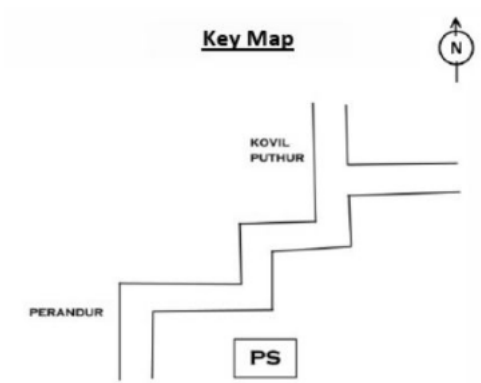

### 3. வாக்குச் சாவடியின் விவரங்கள்

<p><b>வாக்குச் சாவடியின் எண் மற்றும் பெயர் :</b></p> <p>16 - ஊராட்சி ஒன்றிய நடுநிலைப்பள்ளி-இடையப்பட்டி-636114, தெற்கு பார்த்த எஸ்எஸ்ஏ தாரசு கட்டிடத்தின் கிழக்கு பகுதி அறை எண்3</p> <p><b>வாக்குச் சாவடியின் முகவரி :</b></p> <p>ஊராட்சி ஒன்றிய நடுநிலைப்பள்ளி, இடையப்பட்டி, 636114</p>	<p><b>வாக்குச் சாவடியின் வகைப்பாடு (ஆண்/பெண்/பொது)</b></p> <p><b>துணை வாக்குச் சாவடிகளின் எண்ணிக்கை</b></p> <p style="text-align: center;">:</p>	<p><b>பொது</b></p> <p style="font-size: 24px;">0</p>
---	--	--

### 4. வாக்காளர்களின் எண்ணிக்கை

தொடங்கும் வரிசை எண்	முடியும் வரிசை எண்.	நிகர வாக்காளர்களின் எண்ணிக்கை			
		ஆண்	பெண்	மூன்றாம் பாலினம்	மொத்தம்
1	806	396	398	0	794

கையொப்பம்

Nazri Naksha

Google Map View

Polling Station Building Front View

Polling Station Front View

Cad View

Key MAP View

சட்டமன்றத் தொகுதியின் எண் மற்றும் பெயர் : 82-ஆத்தூர்  
பிரிவு எண் மற்றும் பெயர் 1-இடையப்பட்டி (வ.கி) மற்றும் (ஊ), வார்டு 1, வில்வனூர் குடித்தெரு

பாகம் எண் : 16