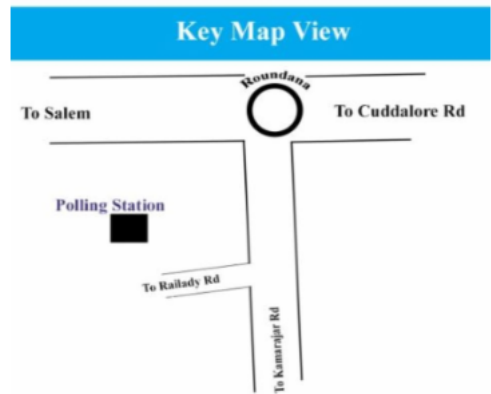

Key MAP View