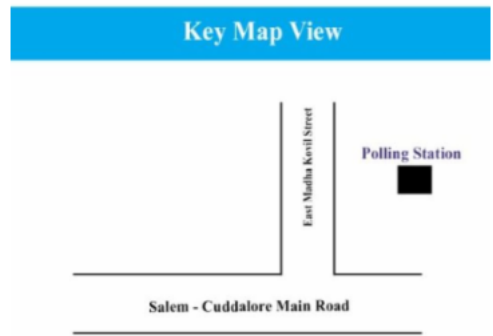

Key MAP View