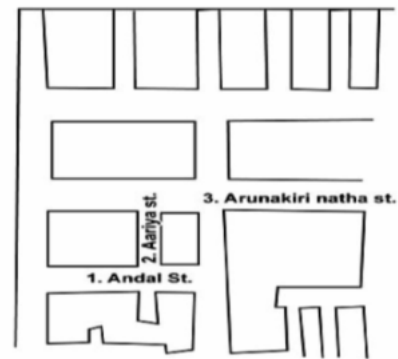

Key MAP View