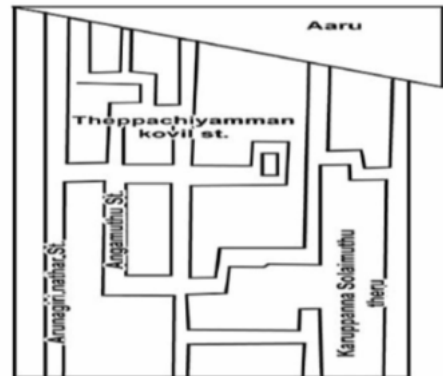

Cad View

Key MAP View