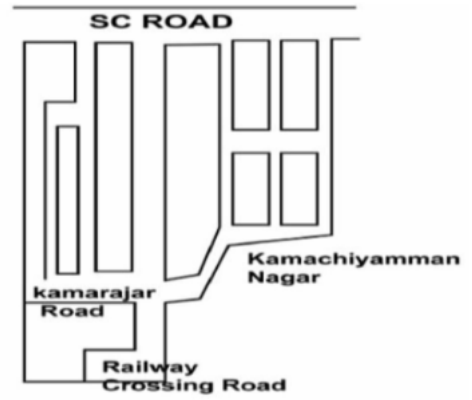

Cad View

Key MAP View