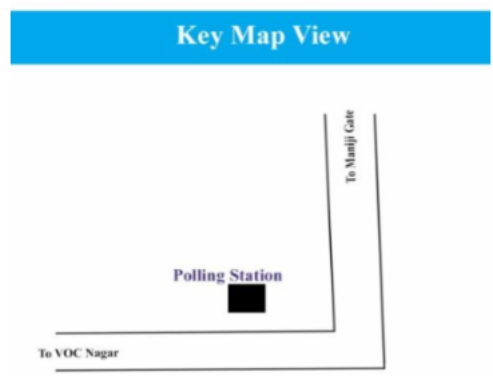

Key MAP View