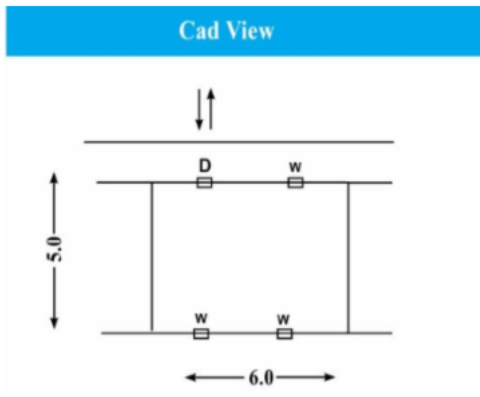

Google Map View

Polling Station Building Front View

Polling Station Front View

Cad View

Key MAP View

1 பெயர் : செல்வராஜ் தந்தை பெயர்: பெரியசாமி வீட்டு எண் : 14 வார்டு - 33 வயது : 68 பாலினம் : ஆண்	NIW0511972 Photo is available	2 பெயர் : செல்லம்மாள் கணவர் பெயர்: செல்வராஜ் வீட்டு எண் : 14 வார்டு - 33 வயது : 56 பாலினம் : பெண்	NIW0511618 Photo is available	3 பெயர் : மனோகாரன் தந்தை பெயர்: செல்வராஜ் வீட்டு எண் : 14 வார்டு - 33 வயது : 34 பாலினம் : ஆண்	NIW0379404 Photo is available
4 பெயர் : சங்கர் தந்தை பெயர்: செல்வராஜ் வீட்டு எண் : 14 வார்டு- 33 வயது : 29 பாலினம் : ஆண்	NIW0814822 Photo is available	5 பெயர் : நந்தினி கணவர் பெயர்: சுரேஷ் வீட்டு எண் : 51/கே வயது : 33 பாலினம் : பெண்	NIW2206829 Photo is available	6 பெயர் : ஹரிச்சந்திரன் தந்தை பெயர்: காசி வீட்டு எண் : 61/1ஏ வயது : 60 பாலினம் : ஆண்	NIW0266981 Photo is available
7 பெயர் : செல்வி கணவர் பெயர்: ஹரிச்சந்திரன் வீட்டு எண் : 61/1ஏ வயது : 52 பாலினம் : பெண்	NIW0266767 Photo is available	8 பெயர் : விக்ரம் தந்தை பெயர்: ஹரிச்சந்திரன் வீட்டு எண் : 61/1ஏ வயது : 27 பாலினம் : ஆண்	NIW1184134 Photo is available	9 பெயர் : பிரியதர்ஷினி தந்தை பெயர்: ராஜா வீட்டு எண் : 64/இ 3ஏ வயது : 29 பாலினம் : பெண்	NIW0813584 Photo is available
10 பெயர் : சக்திவேல் தந்தை பெயர்: சுப்ரமணியன் வீட்டு எண் : 64/E-14 வயது : 38 பாலினம் : ஆண்	NIW0855577 Photo is available	11 பெயர் : பரத் ராஜ் தந்தை பெயர்: வேல்முருகன் வீட்டு எண் : 68/2 வயது : 25 பாலினம் : ஆண்	NIW1948637 Photo is available	12 பெயர் : ரேணுவா தேவி தந்தை பெயர்: சீனிவாசன் வீட்டு எண் : 92/1 வயது : 22 பாலினம் : பெண்	NIW2142818 Photo is available
13 பெயர் : இலக்கியா தந்தை பெயர்: முருகவேல் வீட்டு எண் : 93/ ஏ வயது : 25 பாலினம் : பெண்	NIW1993427 Photo is available	14 பெயர் : பிரியதர்ஷினி தந்தை பெயர்: முருகவேல் வீட்டு எண் : 93/ ஏ வயது : 24 பாலினம் : பெண்	NIW1993435 Photo is available	15 பெயர் : விஜயலட்சுமி கணவர் பெயர்: ஆறுமுகம் வீட்டு எண் : 114/26 வயது : 42 பாலினம் : பெண்	HWQ1635283 Photo is available
16 பெயர் : சித்ரா கணவர் பெயர்: கோபால் வீட்டு எண் : 121/ஏ5 வயது : 40 பாலினம் : பெண்	NIW0379040 Photo is available	17 பெயர் : ஹரிபிரியா தந்தை பெயர்: பாலசுப்ரமணியன் வீட்டு எண் : 139/204 வயது : 23 பாலினம் : பெண்	NIW2046704 Photo is available	18 பெயர் : நாகராஜன் தந்தை பெயர்: செங்கோடன் வீட்டு எண் : 141 வயது : 71 பாலினம் : ஆண்	HWQ2203966 Photo is available
19 பெயர் : சரோஜா கணவர் பெயர்: நாகராஜன் வீட்டு எண் : 141 வயது : 69 பாலினம் : பெண்	HWQ2203974 Photo is available	20 பெயர் : தனராஜ் தந்தை பெயர்: ஜெயராமன் வீட்டு எண் : 141 வயது : 56 பாலினம் : ஆண்	NIW0266791 Photo is available	21 பெயர் : மாதவன் தந்தை பெயர்: நாகராஜன் வீட்டு எண் : 141 வயது : 51 பாலினம் : ஆண்	HWQ1636133 Photo is available
22 பெயர் : சண்முகப்பிரியா கணவர் பெயர்: மாதவன் வீட்டு எண் : 141 வயது : 37 பாலினம் : பெண்	NIW0343681 Photo is available	# 23 பெயர் : பிரதீபன் தனகோடி தந்தை பெயர்: தனக்கோடி வீட்டு எண் : 141 வயது : 35 பாலினம் : ஆண்	NIW0343418 Photo is available	24 பெயர் : ஹஸ்விதா தந்தை பெயர்: மாதவன் வீட்டு எண் : 141/ஏ வயது : 20 பாலினம் : பெண்	NIW2344281 Photo is available
25 பெயர் : ராஜி தந்தை பெயர்: கணபதிகவுண்டர் வீட்டு எண் : 141-B வயது : 66 பாலினம் : ஆண்	HWQ2032142 Photo is available	26 பெயர் : கற்பகம் கணவர் பெயர்: ராஜி வீட்டு எண் : 141-B வயது : 54 பாலினம் : பெண்	HWQ2034460 Photo is available	27 பெயர் : ஜெயந்தி கணவர் பெயர்: முருகன் வீட்டு எண் : 141-B வயது : 48 பாலினம் : பெண்	HWQ1271212 Photo is available
28 பெயர் : செந்தில்ராஜா தந்தை பெயர்: ராஜி வீட்டு எண் : 141-B வயது : 39 பாலினம் : ஆண்	HWQ2031193 Photo is available	29 பெயர் : விஜயகுமார் தந்தை பெயர்: ராஜா வீட்டு எண் : 141-B வயது : 32 பாலினம் : ஆண்	NIW0512095 Photo is available	30 பெயர் : நந்தினி தந்தை பெயர்: துக்காராம் வீட்டு எண் : 141-B வயது : 25 பாலினம் : பெண்	NIW1156314 Photo is available