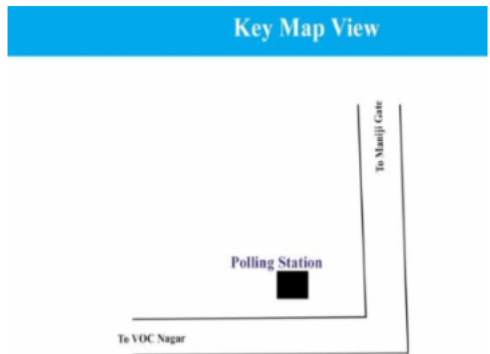

Google Map View

Polling Station Building Front View

Polling Station Front View

Cad View

Key MAP View

1 பெயர் : செல்வராஜ் தந்தை பெயர்: பெரியசாமி வீட்டு எண் : 14 வார்டு - 33 வயது : 68 பாலினம் : ஆண்	NIW0511972 Photo is available	2 பெயர் : செல்லம்மாள் கணவர் பெயர்: செல்வராஜ் வீட்டு எண் : 14 வார்டு - 33 வயது : 56 பாலினம் : பெண்	NIW0511618 Photo is available	3 பெயர் : மனோகாரன் தந்தை பெயர்: செல்வராஜ் வீட்டு எண் : 14 வார்டு - 33 வயது : 34 பாலினம் : ஆண்	NIW0379404 Photo is available
4 பெயர் : சங்கர் தந்தை பெயர்: செல்வராஜ் வீட்டு எண் : 14 வார்டு- 33 வயது : 29 பாலினம் : ஆண்	NIW0814822 Photo is available	5 பெயர் : நந்தினி கணவர் பெயர்: சுரேஷ் வீட்டு எண் : 51/கே வயது : 33 பாலினம் : பெண்	NIW2206829 Photo is available	6 பெயர் : ஹரிச்சந்திரன் தந்தை பெயர்: காசி வீட்டு எண் : 61/1ஏ வயது : 60 பாலினம் : ஆண்	NIW0266981 Photo is available
7 பெயர் : செல்வி கணவர் பெயர்: ஹரிச்சந்திரன் வீட்டு எண் : 61/1ஏ வயது : 52 பாலினம் : பெண்	NIW0266767 Photo is available	8 பெயர் : விக்ரம் தந்தை பெயர்: ஹரிச்சந்திரன் வீட்டு எண் : 61/1ஏ வயது : 27 பாலினம் : ஆண்	NIW1184134 Photo is available	9 பெயர் : பிரியதர்ஷினி தந்தை பெயர்: ராஜா வீட்டு எண் : 64/இ 3ஏ வயது : 29 பாலினம் : பெண்	NIW0813584 Photo is available
10 பெயர் : சக்திவேல் தந்தை பெயர்: சுப்ரமணியன் வீட்டு எண் : 64/E-14 வயது : 38 பாலினம் : ஆண்	NIW0855577 Photo is available	11 பெயர் : பரத் ராஜ் தந்தை பெயர்: வேல்முருகன் வீட்டு எண் : 68/2 வயது : 25 பாலினம் : ஆண்	NIW1948637 Photo is available	12 பெயர் : ரேணுவா தேவி தந்தை பெயர்: சீனிவாசன் வீட்டு எண் : 92/1 வயது : 22 பாலினம் : பெண்	NIW2142818 Photo is available
13 பெயர் : இலக்கியா தந்தை பெயர்: முருகவேல் வீட்டு எண் : 93/ ஏ வயது : 25 பாலினம் : பெண்	NIW1993427 Photo is available	14 பெயர் : பிரியதர்ஷினி தந்தை பெயர்: முருகவேல் வீட்டு எண் : 93/ ஏ வயது : 24 பாலினம் : பெண்	NIW1993435 Photo is available	15 பெயர் : விஜயலட்சுமி கணவர் பெயர்: ஆறுமுகம் வீட்டு எண் : 114/26 வயது : 42 பாலினம் : பெண்	HWQ1635283 Photo is available
16 பெயர் : சித்ரா கணவர் பெயர்: கோபால் வீட்டு எண் : 121/ஏ5 வயது : 40 பாலினம் : பெண்	NIW0379040 Photo is available	17 பெயர் : ஹரிபிரியா தந்தை பெயர்: பாலசுப்ரமணியன் வீட்டு எண் : 139/204 வயது : 23 பாலினம் : பெண்	NIW2046704 Photo is available	18 பெயர் : நாகராஜன் தந்தை பெயர்: செங்கோடன் வீட்டு எண் : 141 வயது : 71 பாலினம் : ஆண்	HWQ2203966 Photo is available
19 பெயர் : சரோஜா கணவர் பெயர்: நாகராஜன் வீட்டு எண் : 141 வயது : 69 பாலினம் : பெண்	HWQ2203974 Photo is available	20 பெயர் : தனராஜ் தந்தை பெயர்: ஜெயராமன் வீட்டு எண் : 141 வயது : 56 பாலினம் : ஆண்	NIW0266791 Photo is available	21 பெயர் : மாதவன் தந்தை பெயர்: நாகராஜன் வீட்டு எண் : 141 வயது : 51 பாலினம் : ஆண்	HWQ1636133 Photo is available
22 பெயர் : சண்முகப்பிரியா கணவர் பெயர்: மாதவன் வீட்டு எண் : 141 வயது : 37 பாலினம் : பெண்	NIW0343681 Photo is available	# 23 பெயர் : பிரதீபன் தனகோடி தந்தை பெயர்: தனக்கோடி வீட்டு எண் : 141 வயது : 35 பாலினம் : ஆண்	NIW0343418 Photo is available	24 பெயர் : ஹஸ்விதா தந்தை பெயர்: மாதவன் வீட்டு எண் : 141/ஏ வயது : 20 பாலினம் : பெண்	NIW2344281 Photo is available
25 பெயர் : ராஜி தந்தை பெயர்: கணபதிகவுண்டர் வீட்டு எண் : 141-B வயது : 66 பாலினம் : ஆண்	HWQ2032142 Photo is available	26 பெயர் : கற்பகம் கணவர் பெயர்: ராஜி வீட்டு எண் : 141-B வயது : 54 பாலினம் : பெண்	HWQ2034460 Photo is available	27 பெயர் : ஜெயந்தி கணவர் பெயர்: முருகன் வீட்டு எண் : 141-B வயது : 48 பாலினம் : பெண்	HWQ1271212 Photo is available
28 பெயர் : செந்தில்ராஜா தந்தை பெயர்: ராஜி வீட்டு எண் : 141-B வயது : 39 பாலினம் : ஆண்	HWQ2031193 Photo is available	29 பெயர் : விஜயகுமார் தந்தை பெயர்: ராஜா வீட்டு எண் : 141-B வயது : 32 பாலினம் : ஆண்	NIW0512095 Photo is available	30 பெயர் : நந்தினி தந்தை பெயர்: துக்காராம் வீட்டு எண் : 141-B வயது : 25 பாலினம் : பெண்	NIW1156314 Photo is available