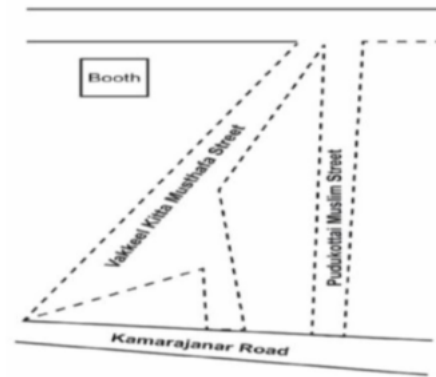

Key MAP View