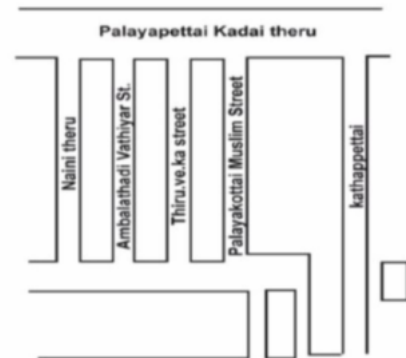

Cad View

Key MAP View