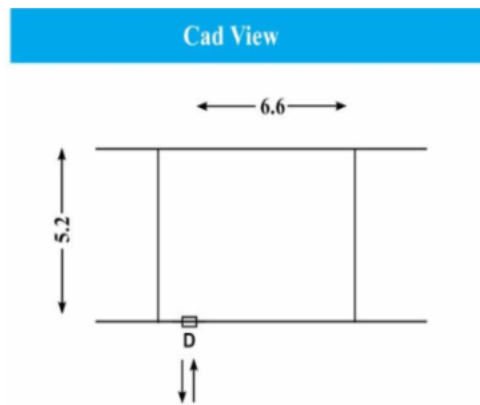

வாக்காளர் பதிவு அலுவலரின்
கையொப்பம்

Nazri Naksha

Google Map View

Polling Station Building Front View

Polling Station Front View

Cad View

Key MAP View

1 பெயர் : மகராஜன் தந்தை பெயர்: சண்முகம் வீட்டு எண் : 2 வயது : 55 பாலினம் : ஆண்	HWQ1647395 Photo is available	2 பெயர் : மாரியம்மாள் கணவர் பெயர்: மகராசன் வீட்டு எண் : 2 வயது : 48 பாலினம் : பெண்	HWQ1647304 Photo is available	3 பெயர் : பூமாலை தந்தை பெயர்: முத்துசாமி வீட்டு எண் : 3 வயது : 61 பாலினம் : ஆண்	NIW0607473 Photo is available
4 பெயர் : ராமாயி கணவர் பெயர்: பூமாலை வீட்டு எண் : 3 வயது : 53 பாலினம் : பெண்	NIW0607481 Photo is available	5 பெயர் : பிரகாஷ் தந்தை பெயர்: ராஜமணிக்கம் வீட்டு எண் : 7 வயது : 32 பாலினம் : ஆண்	NIW0607598 Photo is available	6 பெயர் : சூரியகுமார் தந்தை பெயர்: மனோகரன் வீட்டு எண் : 7/A வயது : 33 பாலினம் : ஆண்	NIW0607556 Photo is available
7 பெயர் : ருபாஆனந்த் தந்தை பெயர்: சுயம்பு பிரகாஷ் வீட்டு எண் : 10-80 வயது : 37 பாலினம் : ஆண்	NIW0415224 Photo is available	8 பெயர் : பேகம் கணவர் பெயர்: சாகுல்ஹமீது வீட்டு எண் : 12 வயது : 66 பாலினம் : பெண்	NIW1766195 Photo is available	9 பெயர் : அப்துல்சக்கூர் தந்தை பெயர்: அப்துல்கபூர் வீட்டு எண் : 14 வயது : 56 பாலினம் : ஆண்	HWQ2274553 Photo is available
10 பெயர் : சமீம் கணவர் பெயர்: அப்துல்சக்கூர் வீட்டு எண் : 14 வயது : 43 பாலினம் : பெண்	HWQ2274561 Photo is available	S 11 பெயர் : சுபைதா தந்தை பெயர்: அப்துல் சக்கூர் வீட்டு எண் : 14 வயது : 24 பாலினம் : பெண்	NIW2024214 Photo is available	12 பெயர் : நாகலட்சுமி கணவர் பெயர்: கந்தசாமி வீட்டு எண் : 18/57 வயது : 58 பாலினம் : பெண்	NIW2014264 Photo is available
13 பெயர் : ஆயிஷாபானு கணவர் பெயர்: அப்துல்கபூர் வீட்டு எண் : 20 வயது : 32 பாலினம் : பெண்	NIW0607499 Photo is available	14 பெயர் : ஈஸ்வரி கணவர் பெயர்: முருகேசன் வீட்டு எண் : 20-26A வயது : 53 பாலினம் : பெண்	NIW0439430 Photo is available	15 பெயர் : கோகுல் கல்யாணசுந்தரம் தந்தை பெயர்: கல்யாணசுந்தரம் வீட்டு எண் : 20/58 வயது : 22 பாலினம் : ஆண்	NIW2172146 Photo is available
16 பெயர் : மனோஜ்குமார் தந்தை பெயர்: கல்யாணசுந்தரம் வீட்டு எண் : 20/58ஏச (1) வயது : 25 பாலினம் : ஆண்	NIW2118693 Photo is available	17 பெயர் : நீலாம்பாள் கணவர் பெயர்: கிருஷ்ணன் வீட்டு எண் : 20-126A வயது : 64 பாலினம் : பெண்	NIW0438937 Photo is available	18 பெயர் : முருகேசன் தந்தை பெயர்: லட்சுமணன் வீட்டு எண் : 20-126A வயது : 63 பாலினம் : ஆண்	NIW0439463 Photo is available
19 பெயர் : பிரியதர்ஷினி தந்தை பெயர்: முருகேசன் வீட்டு எண் : 20/126A வயது : 28 பாலினம் : பெண்	NIW1125772 Photo is available	20 பெயர் : நவீன் குமார் தந்தை பெயர்: முருகேசன் வீட்டு எண் : 20/126 A வயது : 25 பாலினம் : ஆண்	NIW1125905 Photo is available	21 பெயர் : ரவி இதரர் பெயர்: லட்சுமி வீட்டு எண் : 22ஏ வயது : 55 பாலினம் : ஆண்	NIW2124832 Photo is available
22 பெயர் : சிவசங்கரி கணவர் பெயர்: வினோத் குமார் வீட்டு எண் : 22ஏ வயது : 27 பாலினம் : பெண்	NIW2124824 Photo is available	23 பெயர் : சுல்தான்பாஷா தந்தை பெயர்: முகமதுயாகுல்சகீப் வீட்டு எண் : 23-3 வயது : 63 பாலினம் : ஆண்	NIW1766203 Photo is available	# 24 பெயர் : நிலாப்பர் நிஷா அன்சர் கணவர் பெயர்: அன்சர் வீட்டு எண் : 24-126 வயது : 33 பாலினம் : பெண்	NIW0272518 Photo is available
25 பெயர் : பானுமதி கணவர் பெயர்: கணேசன் வீட்டு எண் : 26 வயது : 61 பாலினம் : பெண்	NIW1766211 Photo is available	26 பெயர் : மோசினா பேகம் தந்தை பெயர்: சுல்தான் பாஷா வீட்டு எண் : 26-B வயது : 38 பாலினம் : பெண்	NIW0415349 Photo is available	27 பெயர் : அஸ்மா கணவர் பெயர்: பாதுஷா வீட்டு எண் : 28-B வயது : 40 பாலினம் : பெண்	NIW0415117 Photo is available
28 பெயர் : ரங்கநாதன் தந்தை பெயர்: கந்தசாமி வீட்டு எண் : 29 வயது : 46 பாலினம் : ஆண்	HWQ1646710 Photo is available	29 பெயர் : மனோகரன் தந்தை பெயர்: அண்ணாமலை செட்டியார் வீட்டு எண் : 30 வயது : 68 பாலினம் : ஆண்	HWQ2340578 Photo is available	30 பெயர் : முருகதாஸ் தந்தை பெயர்: மனோகரன் வீட்டு எண் : 30 வயது : 51 பாலினம் : ஆண்	HWQ1649557 Photo is available