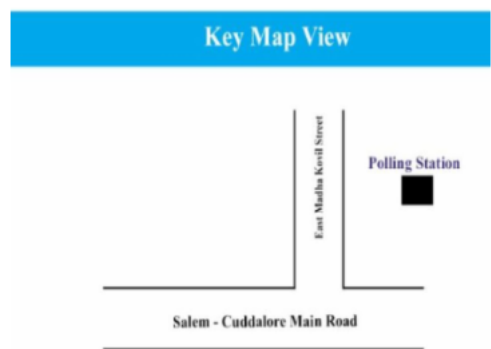

வாக்காளர் பதிவு அலுவலரின்
கையொப்பம்

Nazri Naksha

Google Map View

Polling Station Building Front View

Polling Station Front View

Cad View

Key MAP View

1 பெயர் : மகராஜன் தந்தை பெயர்: சண்முகம் வீட்டு எண் : 2 வயது : 55 பாலினம் : ஆண்	HWQ1647395 Photo is available	2 பெயர் : மாரியம்மாள் கணவர் பெயர்: மகராசன் வீட்டு எண் : 2 வயது : 48 பாலினம் : பெண்	HWQ1647304 Photo is available	3 பெயர் : பூமாலை தந்தை பெயர்: முத்துசாமி வீட்டு எண் : 3 வயது : 61 பாலினம் : ஆண்	NIW0607473 Photo is available
4 பெயர் : ராமாயி கணவர் பெயர்: பூமாலை வீட்டு எண் : 3 வயது : 53 பாலினம் : பெண்	NIW0607481 Photo is available	5 பெயர் : பிரகாஷ் தந்தை பெயர்: ராஜமணிக்கம் வீட்டு எண் : 7 வயது : 32 பாலினம் : ஆண்	NIW0607598 Photo is available	6 பெயர் : சூரியகுமார் தந்தை பெயர்: மனோகரன் வீட்டு எண் : 7/A வயது : 33 பாலினம் : ஆண்	NIW0607556 Photo is available
7 பெயர் : ருபாஆனந்த் தந்தை பெயர்: சுயம்பு பிரகாஷ் வீட்டு எண் : 10-80 வயது : 37 பாலினம் : ஆண்	NIW0415224 Photo is available	8 பெயர் : பேகம் கணவர் பெயர்: சாகுல்ஹமீது வீட்டு எண் : 12 வயது : 66 பாலினம் : பெண்	NIW1766195 Photo is available	9 பெயர் : அப்துல்சக்கூர் தந்தை பெயர்: அப்துல்கபூர் வீட்டு எண் : 14 வயது : 56 பாலினம் : ஆண்	HWQ2274553 Photo is available
10 பெயர் : சமீம் கணவர் பெயர்: அப்துல்சக்கூர் வீட்டு எண் : 14 வயது : 43 பாலினம் : பெண்	HWQ2274561 Photo is available	S 11 பெயர் : சுபைதா தந்தை பெயர்: அப்துல் சக்கூர் வீட்டு எண் : 14 வயது : 24 பாலினம் : பெண்	NIW2024214 Photo is available	12 பெயர் : நாகலட்சுமி கணவர் பெயர்: கந்தசாமி வீட்டு எண் : 18/57 வயது : 58 பாலினம் : பெண்	NIW2014264 Photo is available
13 பெயர் : ஆயிஷாபானு கணவர் பெயர்: அப்துல்கபூர் வீட்டு எண் : 20 வயது : 32 பாலினம் : பெண்	NIW0607499 Photo is available	14 பெயர் : ஈஸ்வரி கணவர் பெயர்: முருகேசன் வீட்டு எண் : 20-26A வயது : 53 பாலினம் : பெண்	NIW0439430 Photo is available	15 பெயர் : கோகுல் கல்யாணசுந்தரம் தந்தை பெயர்: கல்யாணசுந்தரம் வீட்டு எண் : 20/58 வயது : 22 பாலினம் : ஆண்	NIW2172146 Photo is available
16 பெயர் : மனோஜ்குமார் தந்தை பெயர்: கல்யாணசுந்தரம் வீட்டு எண் : 20/58ஏச (1) வயது : 25 பாலினம் : ஆண்	NIW2118693 Photo is available	17 பெயர் : நீலாம்பாள் கணவர் பெயர்: கிருஷ்ணன் வீட்டு எண் : 20-126A வயது : 64 பாலினம் : பெண்	NIW0438937 Photo is available	18 பெயர் : முருகேசன் தந்தை பெயர்: லட்சுமணன் வீட்டு எண் : 20-126A வயது : 63 பாலினம் : ஆண்	NIW0439463 Photo is available
19 பெயர் : பிரியதர்ஷினி தந்தை பெயர்: முருகேசன் வீட்டு எண் : 20/126A வயது : 28 பாலினம் : பெண்	NIW1125772 Photo is available	20 பெயர் : நவீன் குமார் தந்தை பெயர்: முருகேசன் வீட்டு எண் : 20/126 A வயது : 25 பாலினம் : ஆண்	NIW1125905 Photo is available	21 பெயர் : ரவி இதரர் பெயர்: லட்சுமி வீட்டு எண் : 22ஏ வயது : 55 பாலினம் : ஆண்	NIW2124832 Photo is available
22 பெயர் : சிவசங்கரி கணவர் பெயர்: வினோத் குமார் வீட்டு எண் : 22ஏ வயது : 27 பாலினம் : பெண்	NIW2124824 Photo is available	23 பெயர் : சுல்தான்பாஷா தந்தை பெயர்: முகமதுயாகுல்சகீப் வீட்டு எண் : 23-3 வயது : 63 பாலினம் : ஆண்	NIW1766203 Photo is available	# 24 பெயர் : நிலாப்பர் நிஷா அன்சர் கணவர் பெயர்: அன்சர் வீட்டு எண் : 24-126 வயது : 33 பாலினம் : பெண்	NIW0272518 Photo is available
25 பெயர் : பானுமதி கணவர் பெயர்: கணேசன் வீட்டு எண் : 26 வயது : 61 பாலினம் : பெண்	NIW1766211 Photo is available	26 பெயர் : மோசினா பேகம் தந்தை பெயர்: சுல்தான் பாஷா வீட்டு எண் : 26-B வயது : 38 பாலினம் : பெண்	NIW0415349 Photo is available	27 பெயர் : அஸ்மா கணவர் பெயர்: பாதுஷா வீட்டு எண் : 28-B வயது : 40 பாலினம் : பெண்	NIW0415117 Photo is available
28 பெயர் : ரங்கநாதன் தந்தை பெயர்: கந்தசாமி வீட்டு எண் : 29 வயது : 46 பாலினம் : ஆண்	HWQ1646710 Photo is available	29 பெயர் : மனோகரன் தந்தை பெயர்: அண்ணாமலை செட்டியார் வீட்டு எண் : 30 வயது : 68 பாலினம் : ஆண்	HWQ2340578 Photo is available	30 பெயர் : முருகதாஸ் தந்தை பெயர்: மனோகரன் வீட்டு எண் : 30 வயது : 51 பாலினம் : ஆண்	HWQ1649557 Photo is available