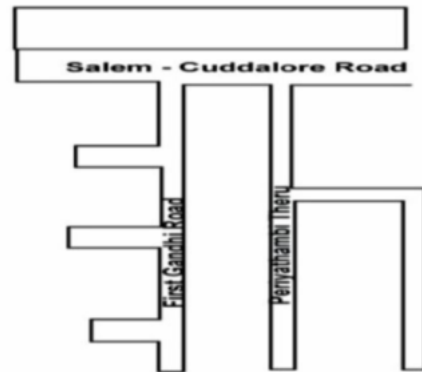

Cad View

Key MAP View