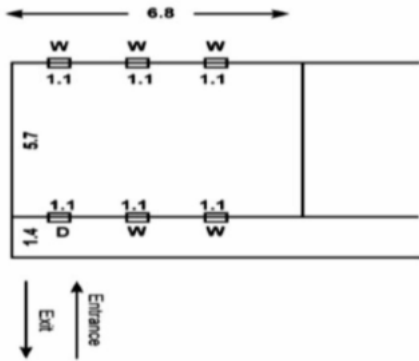

Google Map View

Polling Station Building Front View

Polling Station Front View

Cad View

Key MAP View

சட்டமன்றத் தொகுதியின் எண் மற்றும் பெயர் : 82-ஆத்தூர்
பிரிவு எண் மற்றும் பெயர் 1-ஆத்தூர் (ந), வார்டு 26,இரயில்வே ஸ்டேசன் ரோடு